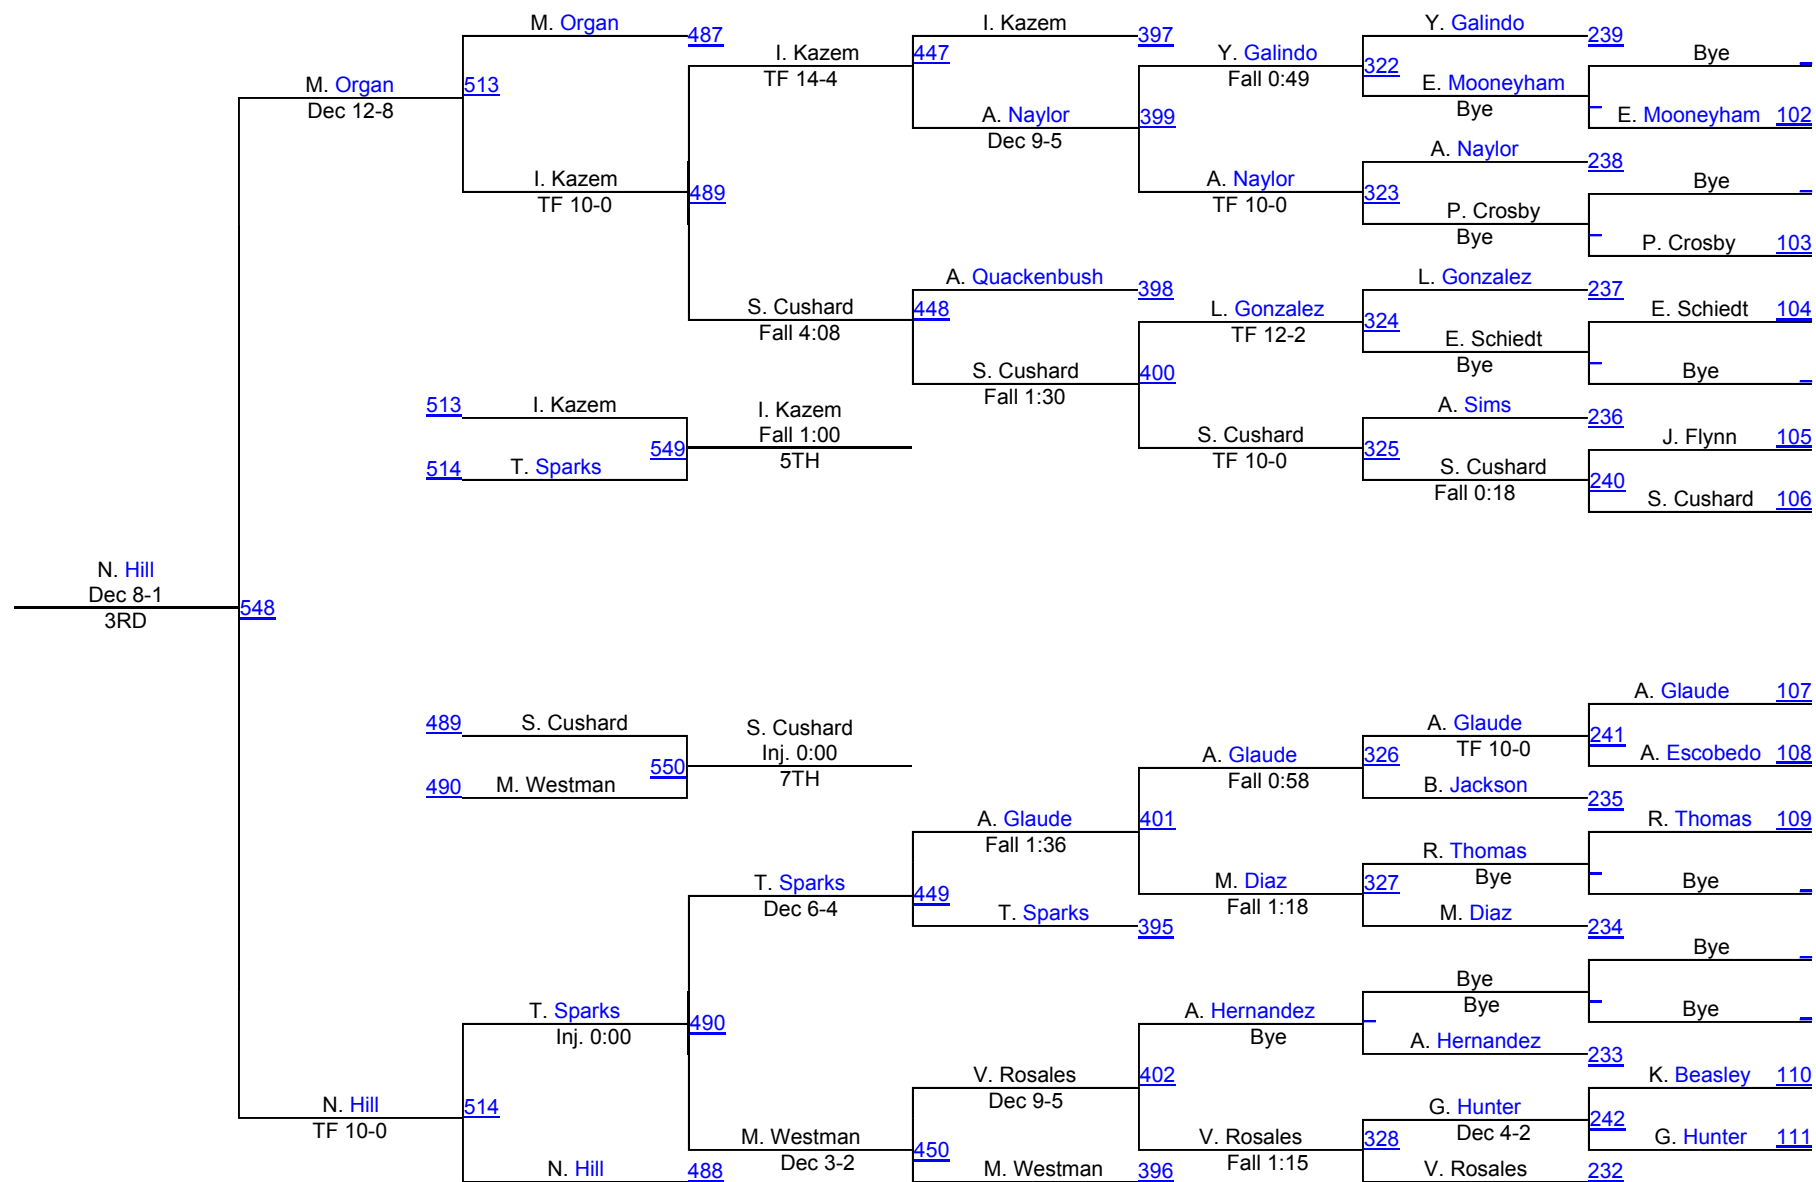

WCWA Nationals 155