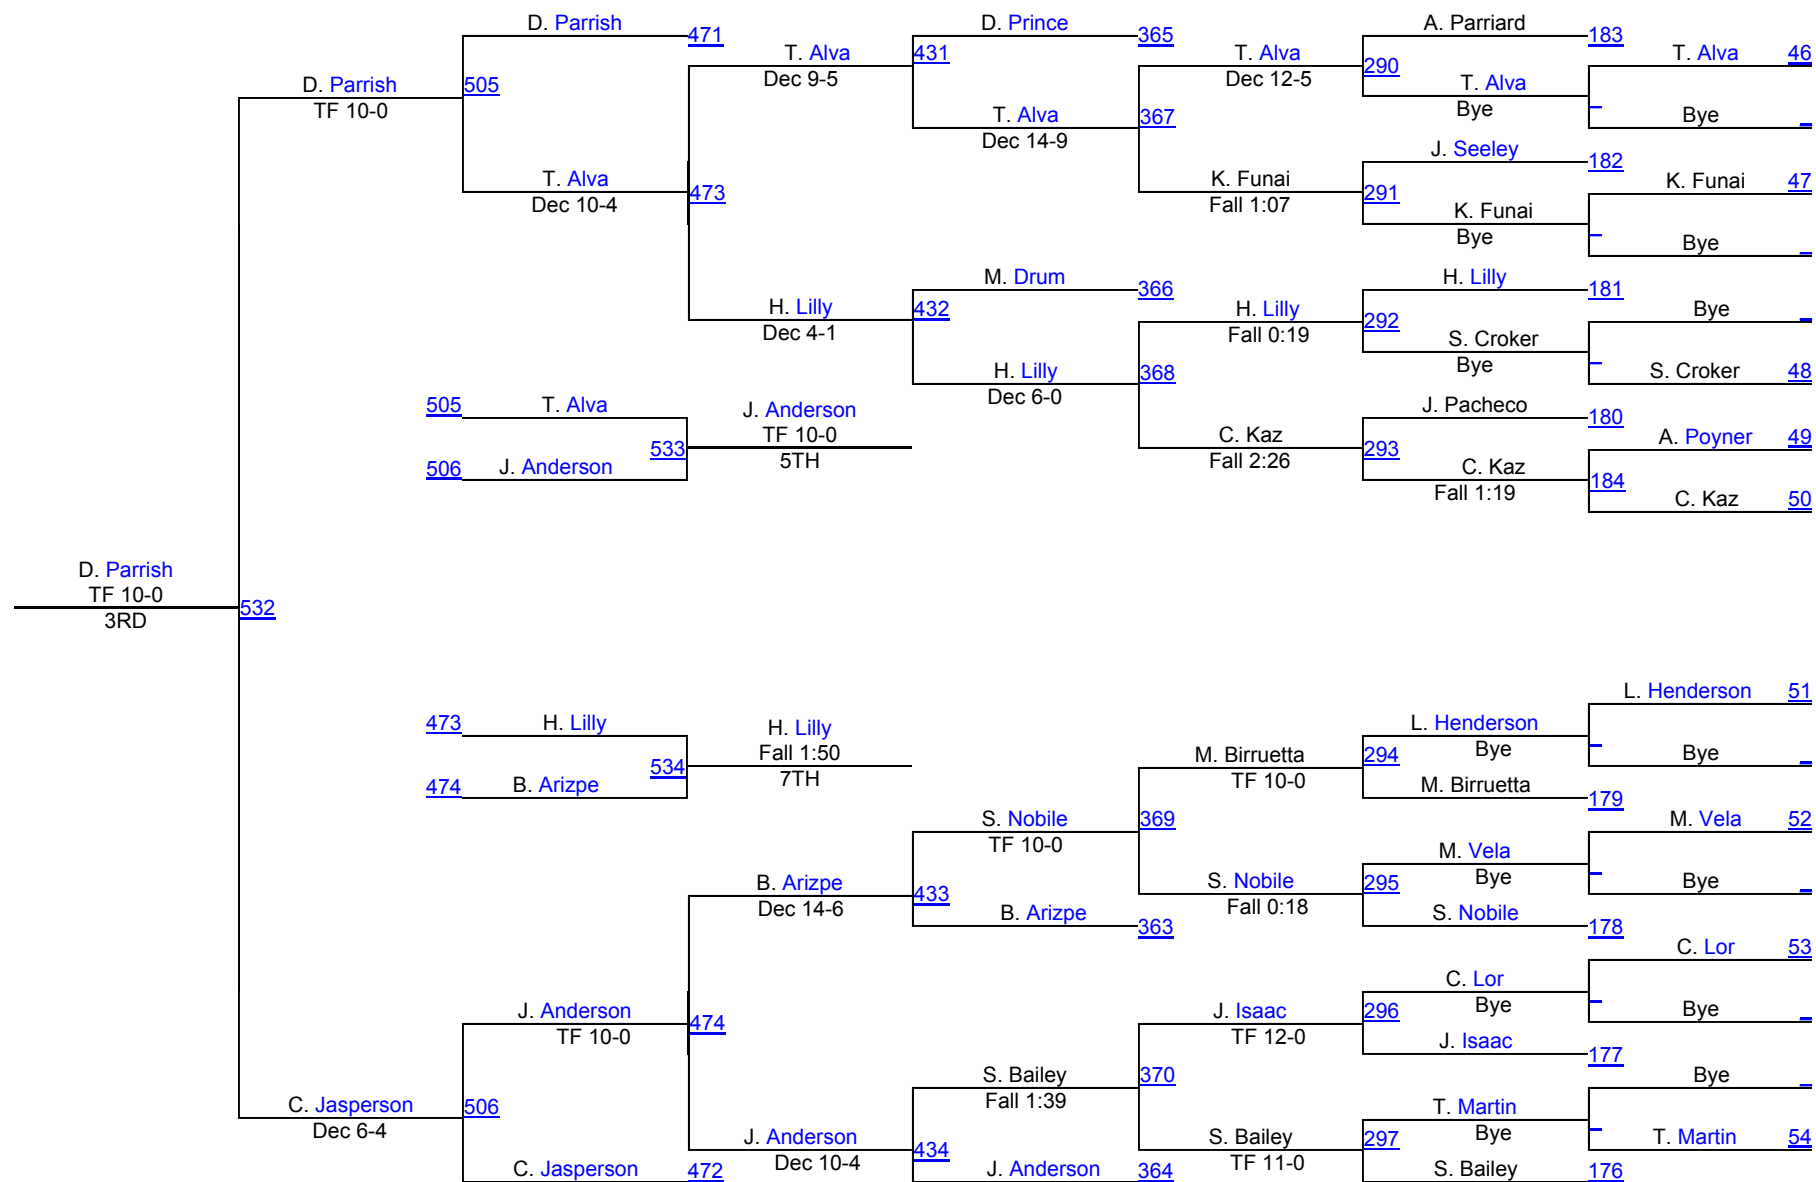

WCWA Nationals 123