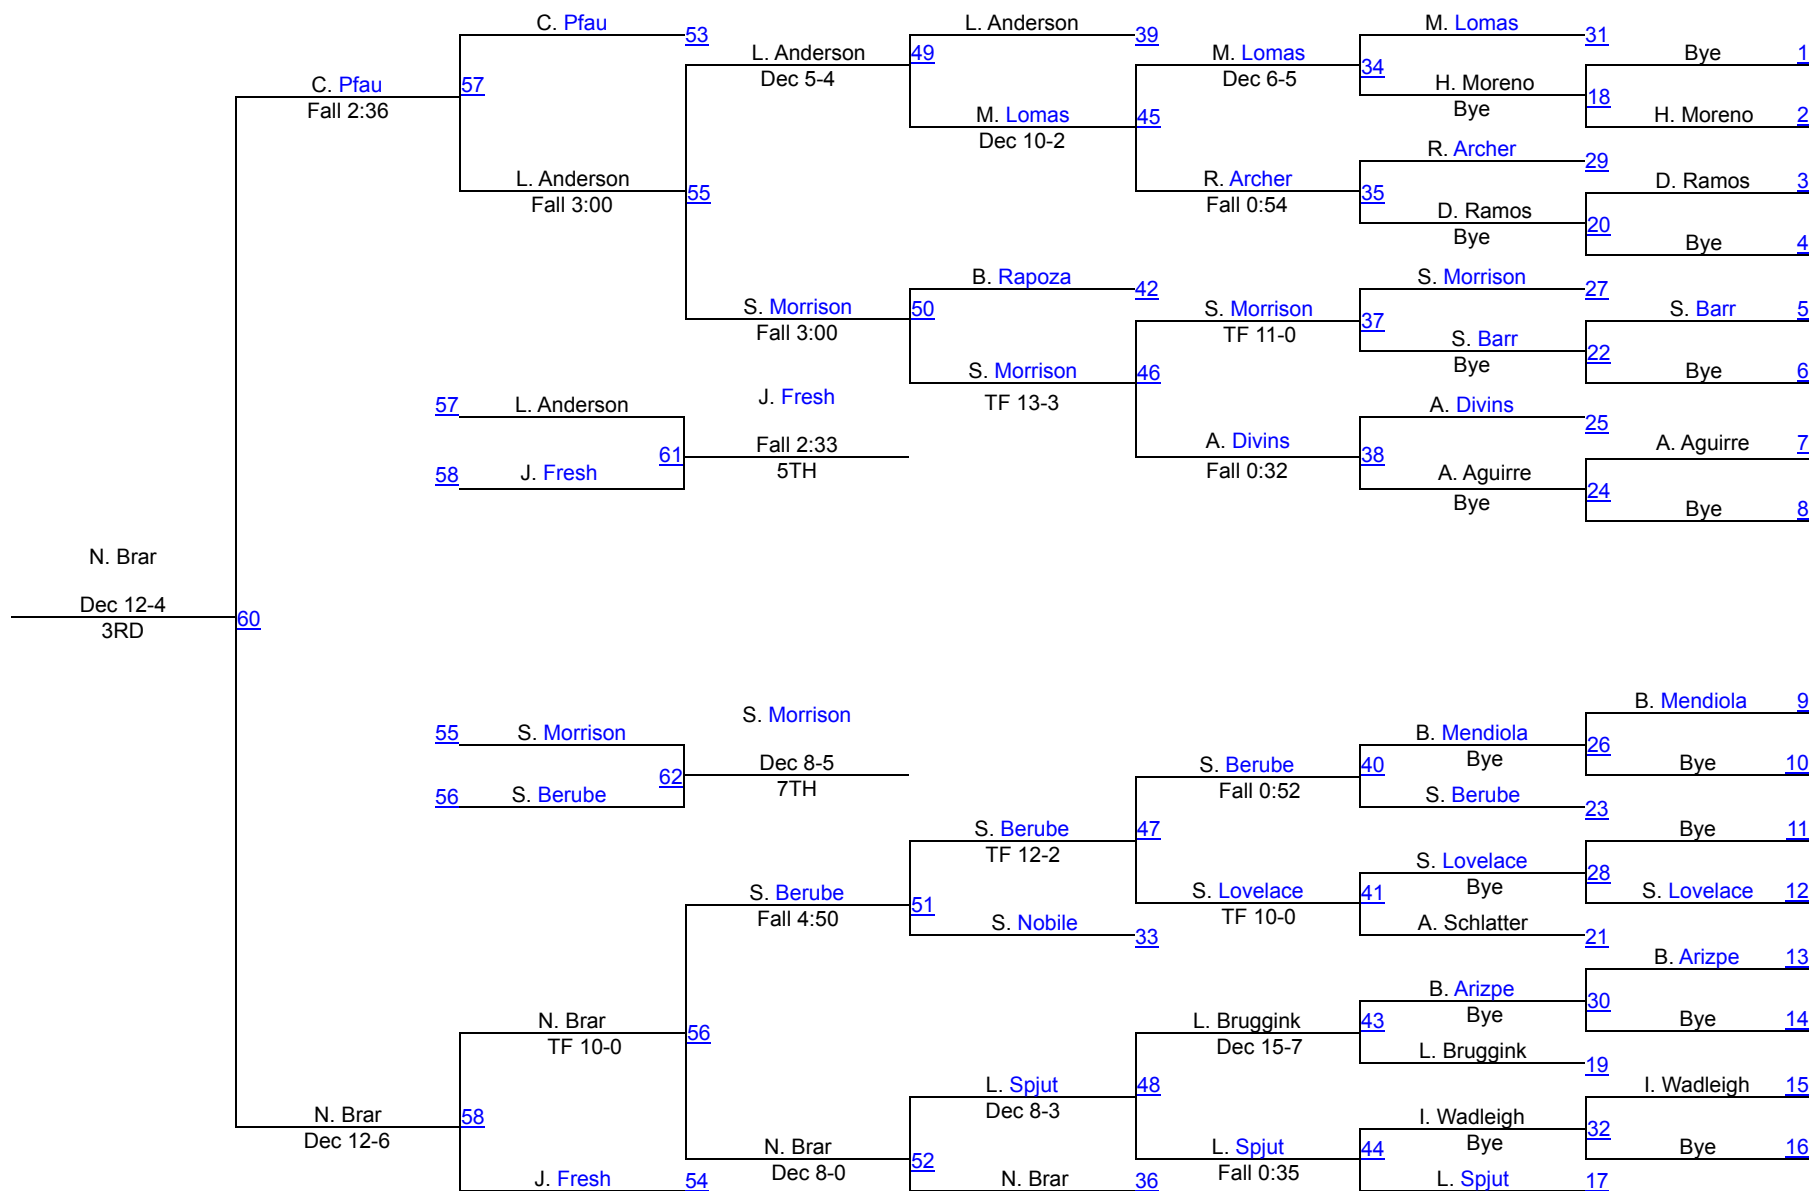

College 116