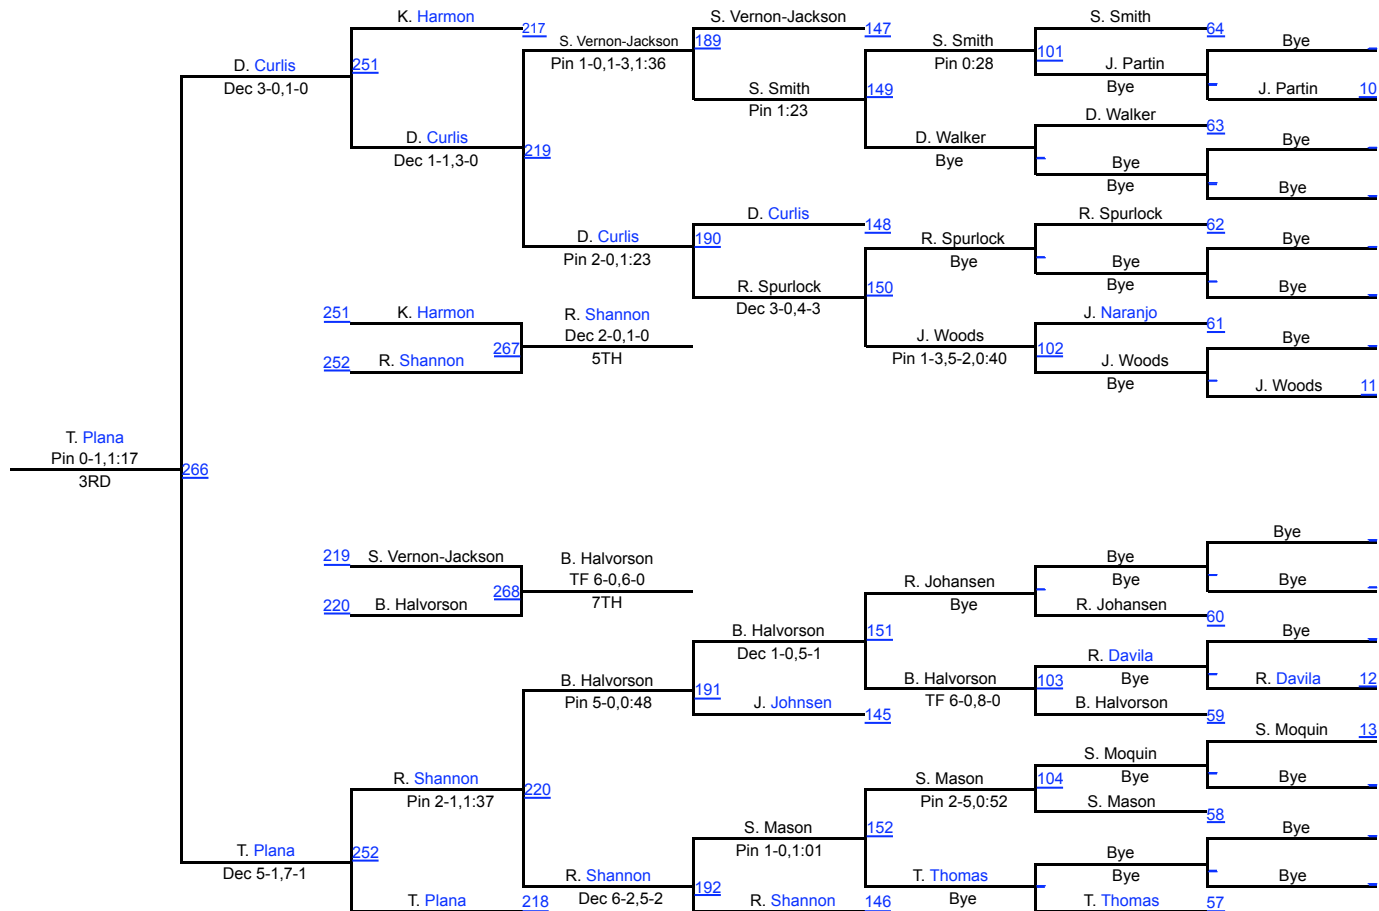

Women`s 136