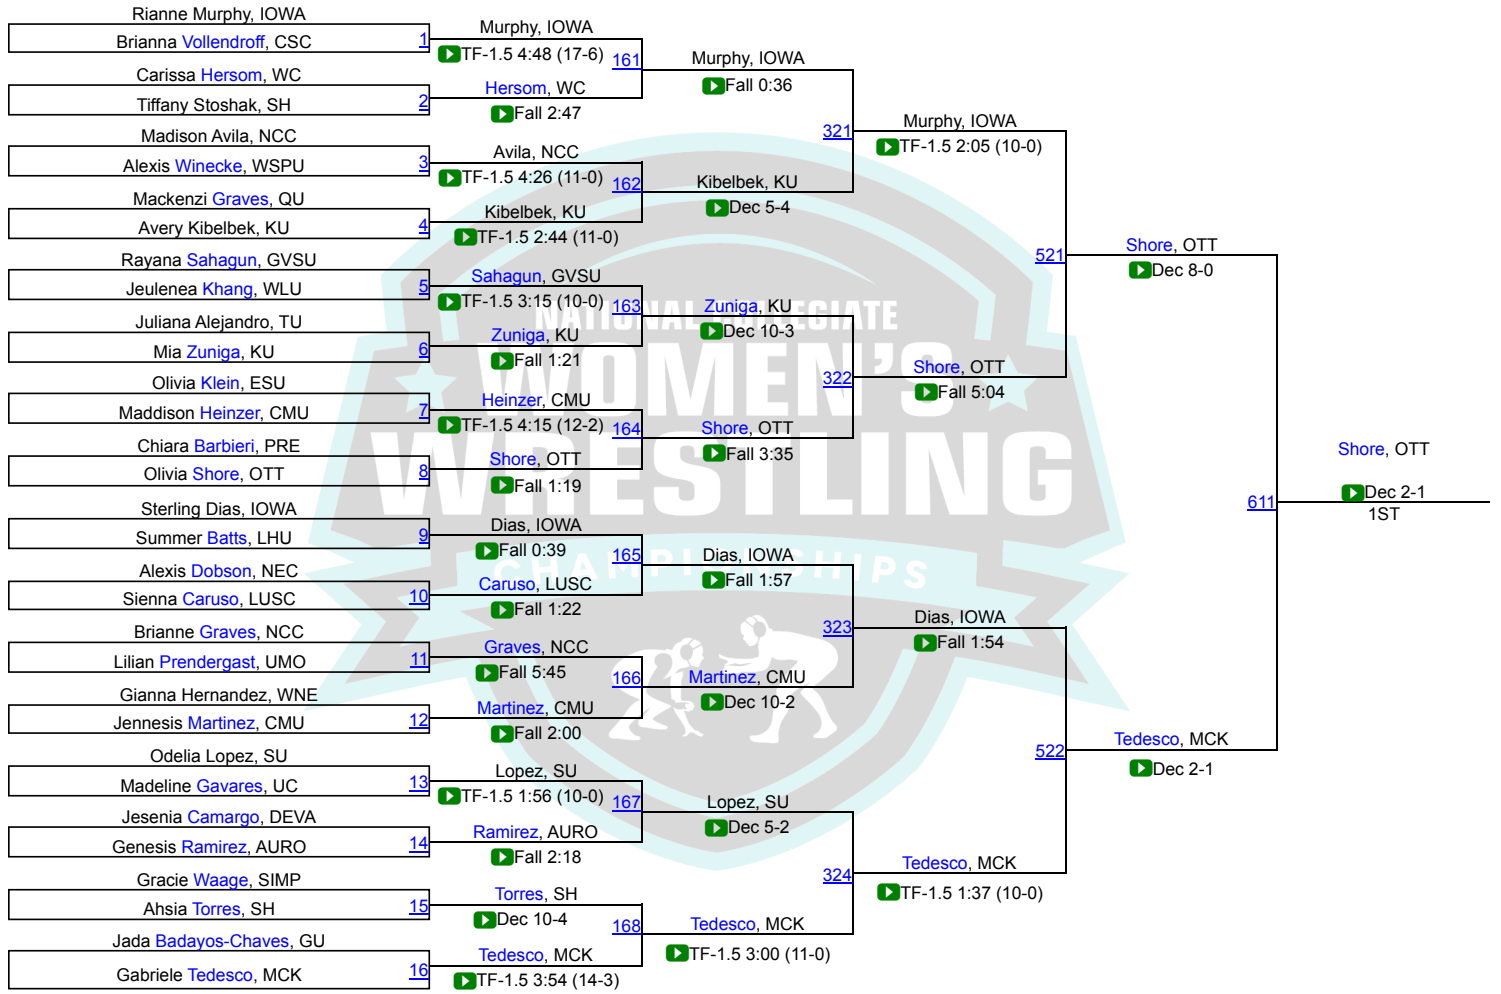

2025 NCWWC National Championships

2025 NCWWC National Championships

Sage Mortimer, GVSU	Mortimer, GVSU		
Rylee Touhalisky , OTT 17	Fall 0:37 177	Mortimer, GVSU	
Dinayah Vazquez , EU	Vazquez , EU	TF-1.5 3:39 (11-1)	
Mia Moore , AURO 18	TF-1.5 1:42 (13-2)		
Grace Jones , TU	Jones , TU		325
Alanna Barberio, ESU 19	Fall 1:20 178	Holmes, KU	TF-1.5 1:16 (11-0)
Rylee Balcazar , CSC	Holmes, KU	Fall 2:43	
Dianna Holmes , KU 20	Fall 0:46		
Emilie Gonzalez , IOWA	Gonzalez , IOWA		525
Lauren Nguyen, SH 21	TF-1.5 0:43 (11-0) 179	Gonzalez , IOWA	TF-1.5 2:18 (10-0)
Layla Phillips , SIMP	Frezzo, NJCU	TF-1.5 1:30 (10-0)	
Izabella Frezzo, NJCU 22	TF-1.5 5:47 (11-0)		
Mackenzi Burger , ALMA	Ortiz , FHSU		326
Josiah Ortiz , FHSU 23	Fall 4:28 180	Ryan, NCC	Dec 7-5
Samantha Miller, MCK	Ryan, NCC	TF-1.5 3:29 (11-0)	
Kendra Ryan, NCC 24	TF-1.5 3:31 (10-0)		
Samara Chavez, KU	Chavez, KU		612
Katerina Pendergrass, GU 25	TF-1.5 0:37 (10-0) 181	Chavez, KU	Dec 11-7 1ST
Kate Cooper , LUSC	Cooper , LUSC	TF-1.5 2:36 (10-0)	
Olivia Guy , UC 26	Fall 1:18		
Abby Duke , EI	Duke , EI		327
Daisey Hawkins , YCPA 27	Fall 1:34 182	Dearwester , PRE	Fall 1:02
Kylee Bentley, HI	Dearwester , PRE	TF-1.5 1:17 (10-0)	
Chloe Dearwester , PRE 28	Fall 0:53		
Austria Holland , ASU	Holland , ASU		526
Emily Klein , ESU 29	TF-1.5 2:02 (10-0) 183	Holland , ASU	Fall 4:21
Trinity Pendergrass , QU	Cornish , CMU	Fall 5:41	
Sophia Cornish , CMU 30	Dec 6-4		
Sarah Zimmerman , SIMP	Zimmerman , SIMP		328
Aaliyah Payne-Parris , SH 31	TF-1.5 2:00 (12-2) 184	Bayless, IOWA	Fall 0:32
Alaina Sunlin, WSPU	Bayless, IOWA	TF-1.5 1:06 (12-0)	
Ava Bayless, IOWA 32	TF-1.5 0:48 (11-0)		