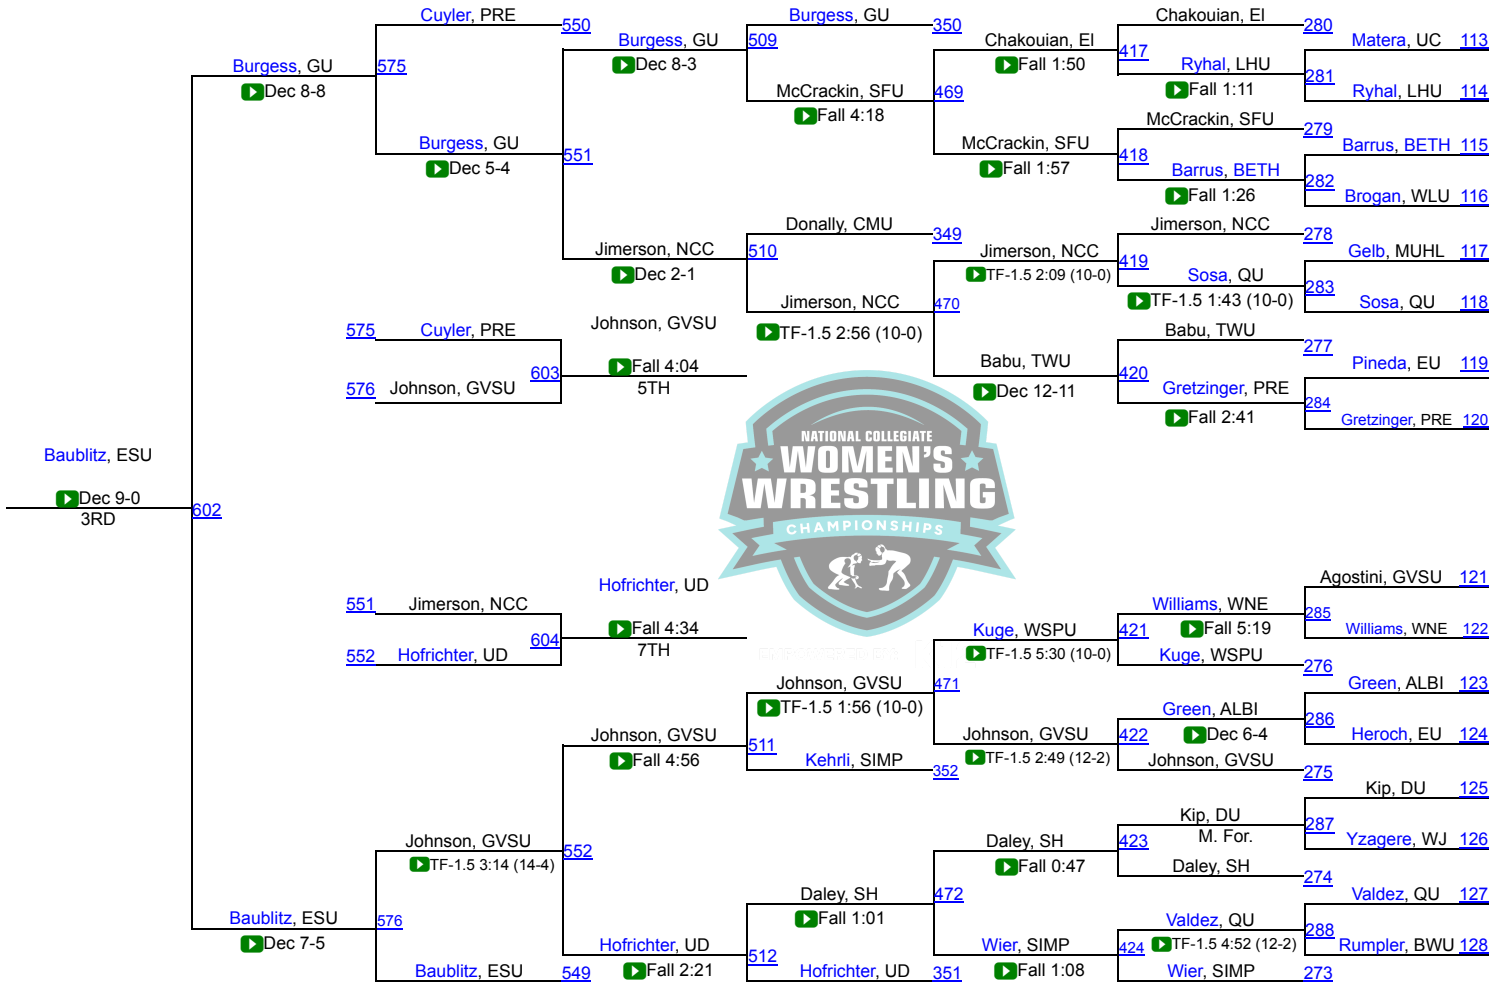

Baublitz, ESU
▶ Dec 9-0
3RD

602

551 Jimerson, NCC
604 Hofrichter, UD

Hofrichter, UD
▶ Fall 4:34
7TH

Kuge, WSPU
▶ TF-1.5 5:30 (10-0)

Williams, WNE
▶ Fall 5:19
285 Williams, WNE
276 Kuge, WSPU
275 Green, ALBI
286 Heroch, EU
275 Kip, DU
287 Yzagere, WJ
274 Daley, SH
288 Rumpler, BWU
273 Wier, SIMP

552 Johnson, GVSU
511 Johnson, GVSU
▶ Fall 4:56

Johnson, GVSU
▶ TF-1.5 1:56 (10-0)
471 Johnson, GVSU
▶ TF-1.5 2:49 (12-2)
352 Kehrl, SIMP

Green, ALBI
▶ Dec 6-4
286 Johnson, GVSU
275 Kip, DU
287 M. For.

286 Heroch, EU
275 Kip, DU
287 M. For.

Baublitz, ESU
▶ Dec 7-5
576

552 Johnson, GVSU
▶ TF-1.5 3:14 (14-4)

Daley, SH
▶ Fall 1:01
472

Daley, SH
▶ Fall 0:47
423

287 M. For.
274 Daley, SH
288 Rumpler, BWU
273 Wier, SIMP

549 Baublitz, ESU

512 Hofrichter, UD
▶ Fall 2:21

424 Wier, SIMP
▶ Fall 1:08

288 Rumpler, BWU
273 Wier, SIMP