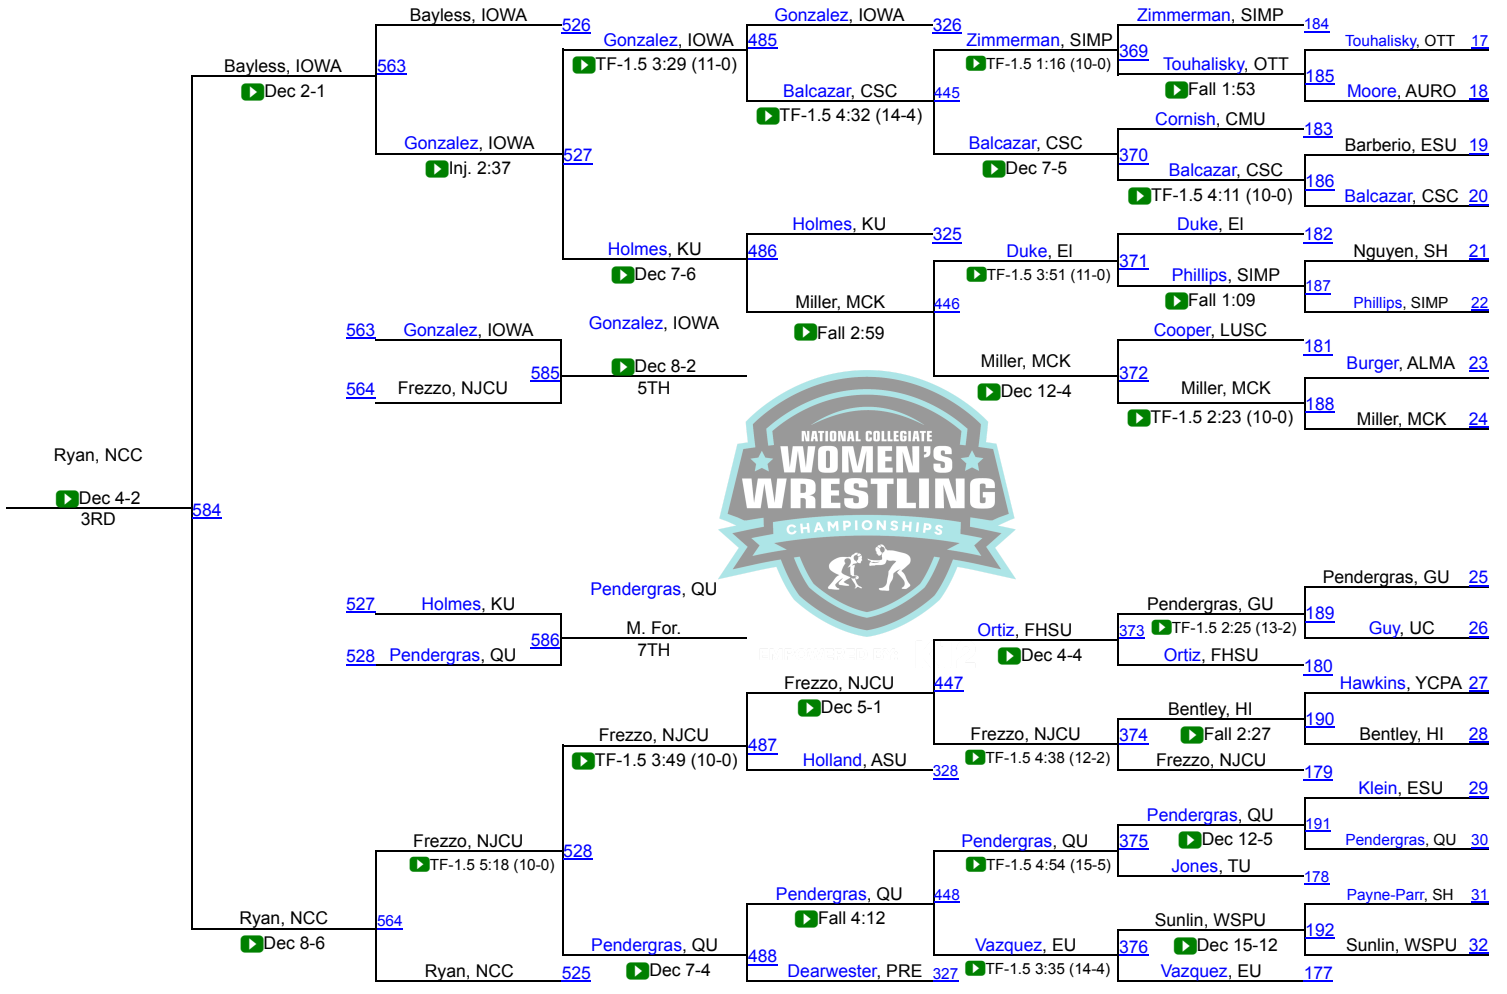

2025 NCWWC National Championships

2025 NCWWC National Championships

Sage Mortimer, GVSU	Mortimer, GVSU		
Rylee Touhalisky , OTT 17	Fall 0:37 177	Mortimer, GVSU	
Dinayah Vazquez , EU	Vazquez , EU	TF-1.5 3:39 (11-1)	
Mia Moore , AURO 18	TF-1.5 1:42 (13-2)		
Grace Jones , TU	Jones , TU		325
Alanna Barberio, ESU 19	Fall 1:20 178	Holmes, KU	TF-1.5 1:16 (11-0)
Rylee Balcazar , CSC	Holmes, KU	Fall 2:43	
Dianna Holmes , KU 20	Fall 0:46		
Emilie Gonzalez , IOWA	Gonzalez , IOWA		525
Lauren Nguyen, SH 21	TF-1.5 0:43 (11-0) 179	Gonzalez , IOWA	TF-1.5 2:18 (10-0)
Layla Phillips , SIMP	Frezzo, NJCU	TF-1.5 1:30 (10-0)	
Izabella Frezzo, NJCU 22	TF-1.5 5:47 (11-0)		
Mackenzi Burger , ALMA	Ortiz , FHSU		326
Josiah Ortiz , FHSU 23	Fall 4:28 180	Ryan, NCC	Dec 7-5
Samantha Miller, MCK	Ryan, NCC	TF-1.5 3:29 (11-0)	
Kendra Ryan, NCC 24	TF-1.5 3:31 (10-0)		
Samara Chavez, KU	Chavez, KU		612
Katerina Pendergrass, GU 25	TF-1.5 0:37 (10-0) 181	Chavez, KU	Dec 11-7 1ST
Kate Cooper , LUSC	Cooper , LUSC	TF-1.5 2:36 (10-0)	
Olivia Guy , UC 26	Fall 1:18		
Abby Duke , EI	Duke , EI		327
Daisey Hawkins , YCPA 27	Fall 1:34 182	Dearwester , PRE	Fall 1:02
Kylee Bentley, HI	Dearwester , PRE	TF-1.5 1:17 (10-0)	
Chloe Dearwester , PRE 28	Fall 0:53		
Austria Holland , ASU	Holland , ASU		526
Emily Klein , ESU 29	TF-1.5 2:02 (10-0) 183	Holland , ASU	Fall 4:21
Trinity Pendergrass , QU	Cornish , CMU	Fall 5:41	
Sophia Cornish , CMU 30	Dec 6-4		
Sarah Zimmerman , SIMP	Zimmerman , SIMP		328
Aaliyah Payne-Parris , SH 31	TF-1.5 2:00 (12-2) 184	Bayless, IOWA	Fall 0:32
Alaina Sunlin, WSPU	Bayless, IOWA	TF-1.5 1:06 (12-0)	
Ava Bayless, IOWA 32	TF-1.5 0:48 (11-0)		