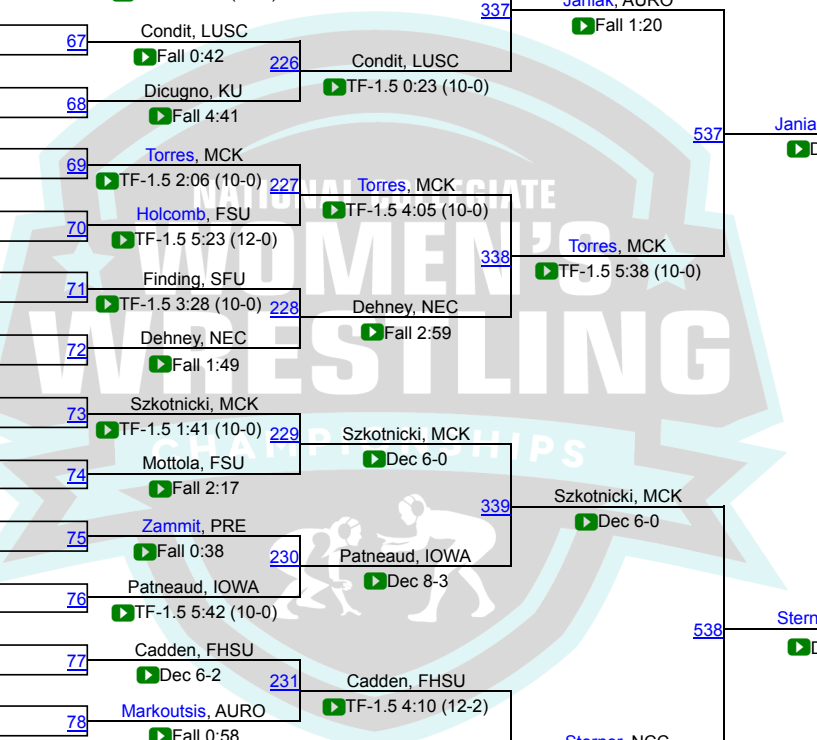

Alexis Janiak, AURO					
Dionni Garcia-Vasquez, SIMP	<u>65</u>	Janiak, AURO	<u>225</u>	Janiak, AURO	
Cera Philson, WSPU		Kemp, WJ		TF-1.5 4:25 (11-0)	
Shelby Kemp, WJ	<u>66</u>	TF-1.5 1:53 (10-0)			
Cayden Condit, LUSC		Condit, LUSC			<u>337</u>
Moni Griffin, AU	<u>67</u>	Fall 0:42	<u>226</u>	Condit, LUSC	Fall 1:20
Hannah Palise, GVSU		Dicugno, KU		TF-1.5 0:23 (10-0)	
Anna Dicugno, KU	<u>68</u>	Fall 4:41			
Viktorya Torres, MCK		Torres, MCK			<u>537</u>
Elleahna Anderson, SH	<u>69</u>	TF-1.5 2:06 (10-0)	<u>227</u>	Torres, MCK	Janiak, AURO
Jackelin Ramos, ESU		Holcomb, FSU		TF-1.5 4:05 (10-0)	Dec 3-1
Brianna Holcomb, FSU	<u>70</u>	TF-1.5 5:23 (12-0)			
Stacy Bloomfield, UC		Finding, SFU			
Ella Finding, SFU	<u>71</u>	TF-1.5 3:28 (10-0)	<u>228</u>	Torres, MCK	
Lillian Sherer, LHU		Dehney, NEC		TF-1.5 5:38 (10-0)	
Jaclyn Dehney, NEC	<u>72</u>	Fall 1:49			
Alexandr Szkotnicki, MCK		Szkotnicki, MCK			
Ragan Retell, EI	<u>73</u>	TF-1.5 1:41 (10-0)	<u>229</u>	Szkotnicki, MCK	
Jessica Corredor, KU		Mottola, FSU		Dec 6-0	
Solana Mottola, FSU	<u>74</u>	Fall 2:17			
Cassia Zammit, PRE		Zammit, PRE			<u>339</u>
Lexi Beadle, BWU	<u>75</u>	Fall 0:38	<u>230</u>	Patneaud, IOWA	Dec 6-0
Zoe Gress, ESU		Patneaud, IOWA		Dec 8-3	
Emmily Patneaud, IOWA	<u>76</u>	TF-1.5 5:42 (10-0)			
Kylie Rule, WC		Cadden, FHSU			<u>538</u>
Piper Cadden, FHSU	<u>77</u>	Dec 6-2	<u>231</u>	Cadden, FHSU	Dec 8-4
Natasha Markoutsis, AURO		Markoutsis, AURO		TF-1.5 4:10 (12-2)	
Ciara Riner, TU	<u>78</u>	Fall 0:58			
Jamie Laswell, FHSU		Laswell, FHSU			<u>340</u>
Madison Wellen, DU	<u>79</u>	TF-1.5 2:47 (10-0)	<u>232</u>	Sterner, NCC	TF-1.5 1:56 (10-0)
Samantha Larios, EU		Sterner, NCC		TF-1.5 5:53 (10-0)	
Sara Sterner, NCC	<u>80</u>	Fall 1:19