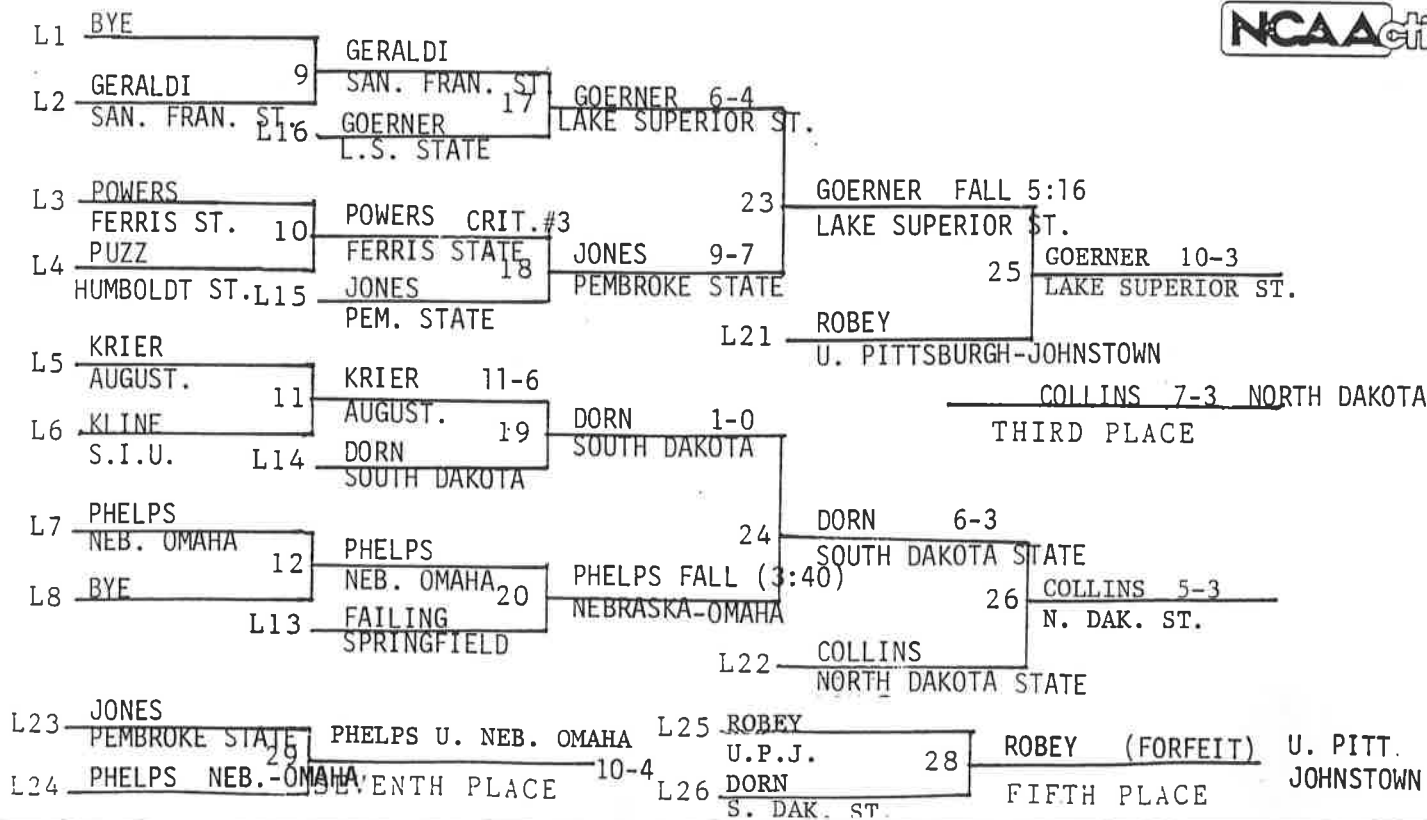

CALIFORNIA UNIVERSITY OF PA.

CALIFORNIA UNIVERSITY OF PA.

1989

WEIGHT CLASS 150

EUSTACIO TORRES (10-13-1)
 SAN FRAN. TORRES 4-2
 8-RICH HASENFUS (26-5-1) 1 SAN. FRAN.
 SPRINGFIELD 13
 GARY HOOPES (16-16-0) RUSSELL FALL (:18)
 FERRIS ST. PORT. STATE
 1-DAN RUSSELL (27-4-2) 2
 PORT ST. 21 RUSSELL FALL (2:55)
 TED PROCTOR (23-8-0) 3
 LONGWOOD MONAHAN 16-6
 4-TIM MONAHAN (28-6-1) 3 HUMB. STATE
 HUMB. ST. 14
 5-HERMAN MOULTRIE (30-5-0) 4
 CHEY ST. BLAHA 13-8
 TOM BLAHA (14-7-1) 4 S.I.U.
 S.I.U.
 MARK COSBY (17-10-1)
 GRAND VALLEY KROUPAL 8-5
 6-PAUL KROUPAL (21-8-0) 5 N. DAK. ST.
 N. DAK. ST. 15
 CHAD HAWKS (19-11-1) DAGLEY FALL (2:00)
 PEM. ST. ASHLAND.
 3-BEN DAGLEY (30-6-1) 6
 ASHLAND 22 DAGLEY 11-10
 7-JON LANTZ (22-10-1) ASHLAND (33-6-1)
 AUG. LANTZ 12-2
 ED GALLEGOS (18-11-0) 7 AUG. 16
 COL. SCH. MINES LANTZ FALL 6:11
 DANNY BODEN (24-9-1) AUGUSTANA
 WINSTON-SALEM ST. BODEN 8-4
 2-PERRY FINK (30-2-1) 8 WINSTON-SALEM ST.
 SO. DAK.

DAN RUSSELL - PORTLAND STATE FALL 1:44
NATIONAL CHAMPION

Soph 4 all falls
31-4-2

CALIFORNIA UNIVERSITY OF PA.

L1 HASENFUS
 SPRINGFIELD HOOPES 5-3
 L2 HOOPES 9 FERRIS STATE
 FERRIS ST. L16 BODEN 17 FERRIS STATE
 WINSTON-SALEM ST.
 L3 PROCTOR 23 KROUPAL FALL (4:27)
 LONGWOOD MOULTRIE 11-8 N DAK ST.
 L4 MOULTRIE 10 CHEY. STATE
 CHEY. ST. L15 KROUPAL 18 KROUPAL 3-2 25
 N. DAK. STATE NORTH DAKOTA STATE MONAHAN
 HUMBOLDT ST.
 L5 COSBY L21 HUMBOLDT ST.
 GRAND. VALLEY 11 COSBY FALL 5:10
 L6 HAWKS 19 BLAHA 16-9
 PEM. ST. L14 BLAHA S.I.U.
 L7 GALLEGOS 24 FINK DISQ.
 COL. SCH. MINES 12 FINK 10-2 S. DAK.
 L8 FINK 20 FINK FALL (1:19)
 SOUTH DAK. L13 TORRES 20 SOUTH DAKOTA STATE
 SAN. FRANCISCO 26 FINK FALL (5:06)
 S. DAK. ST.