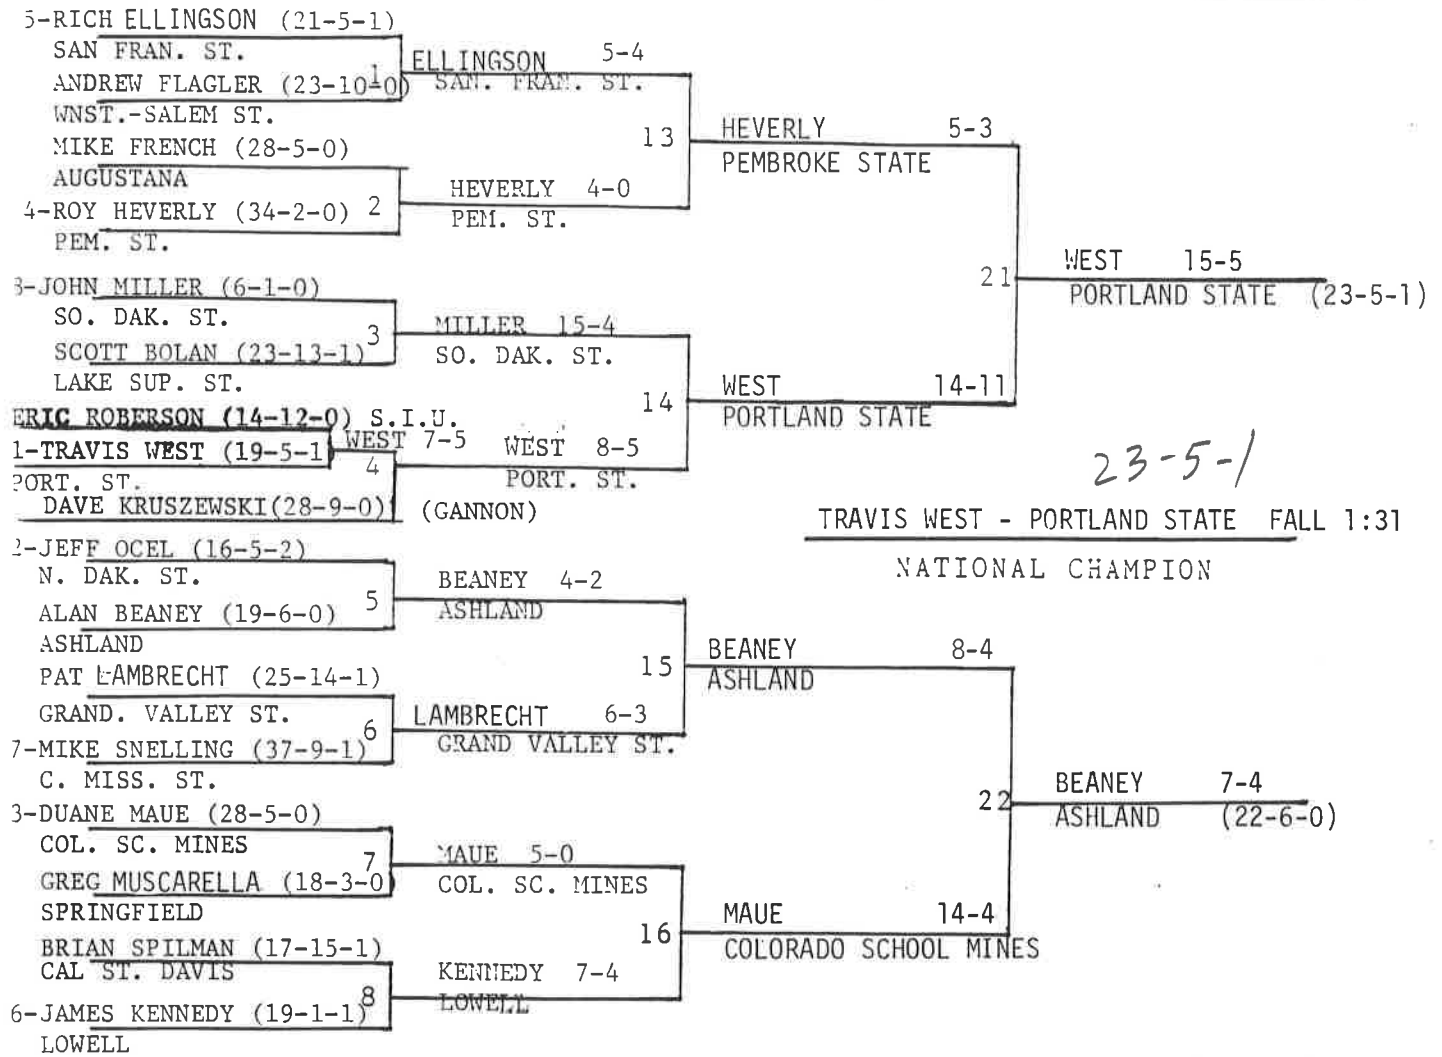

CALIFORNIA UNIVERSITY OF PA.

CALIFORNIA UNIVERSITY OF PA.

1989

WEIGHT CLASS 150

EUSTACIO TORRES (10-13-1)
 SAN FRAN. TORRES 4-2
 8-RICH HASENFUS (26-5-1) 1 SAN. FRAN.
 SPRINGFIELD 13
 GARY HOOPES (16-16-0) RUSSELL FALL (:18)
 FERRIS ST. PORT. STATE
 1-DAN RUSSELL (27-4-2) 2
 PORT ST. 21 RUSSELL FALL (2:55)
 TED PROCTOR (23-8-0) 3
 LONGWOOD MONAHAN 16-6
 4-TIM MONAHAN (28-6-1) 3 HUMB. STATE
 HUMB. ST. 14
 5-HERMAN MOULTRIE (30-5-0) 4
 CHEY ST. BLAHA 13-8
 TOM BLAHA (14-7-1) 4 S.I.U.
 S.I.U.
 MARK COSBY (17-10-1)
 GRAND VALLEY KROUPAL 8-5
 6-PAUL KROUPAL (21-8-0) 5 N. DAK. ST.
 N. DAK. ST. 15
 CHAD HAWKS (19-11-1) DAGLEY FALL (2:00)
 PEM. ST. ASHLAND.
 3-BEN DAGLEY (30-6-1) 6
 ASHLAND 22 DAGLEY 11-10
 7-JON LANTZ (22-10-1) ASHLAND (33-6-1)
 AUG. LANTZ 12-2
 ED GALLEGOS (18-11-0) 7 AUG. 16
 COL. SCH. MINES LANTZ FALL 6:11
 DANNY BODEN (24-9-1) AUGUSTANA
 WINSTON-SALEM ST. BODEN 8-4
 2-PERRY FINK (30-2-1) 8 WINSTON-SALEM ST.
 SO. DAK.

DAN RUSSELL - PORTLAND STATE FALL 1:44
NATIONAL CHAMPION

Soph 4 all falls
31-4-2

CALIFORNIA UNIVERSITY OF PA.

L1 HASENFUS
 SPRINGFIELD HOOPES 5-3
 L2 HOOPES 9 FERRIS STATE
 FERRIS ST. L16 BODEN 17 FERRIS STATE
 WINSTON-SALEM ST.
 L3 PROCTOR 23 KROUPAL FALL (4:27)
 LONGWOOD MOULTRIE 11-8 N DAK ST.
 L4 MOULTRIE 10 CHEY. STATE
 CHEY. ST. L15 KROUPAL 18 KROUPAL 3-2 25
 N. DAK. STATE NORTH DAKOTA STATE MONAHAN
 HUMBOLDT ST.
 L5 COSBY L21 HUMBOLDT ST.
 GRAND. VALLEY 11 COSBY FALL 5:10
 L6 HAWKS 19 BLAHA 16-9
 PEM. ST. L14 BLAHA S.I.U.
 L7 GALLEGOS 24 FINK DISQ.
 COL. SCH. MINES 12 FINK 10-2 S. DAK.
 L8 FINK 20 FINK FALL (1:19)
 SOUTH DAK. L13 TORRES 20 SOUTH DAKOTA STATE
 SAN. FRANCISCO 26 FINK FALL (5:06)
 S. DAK. ST.