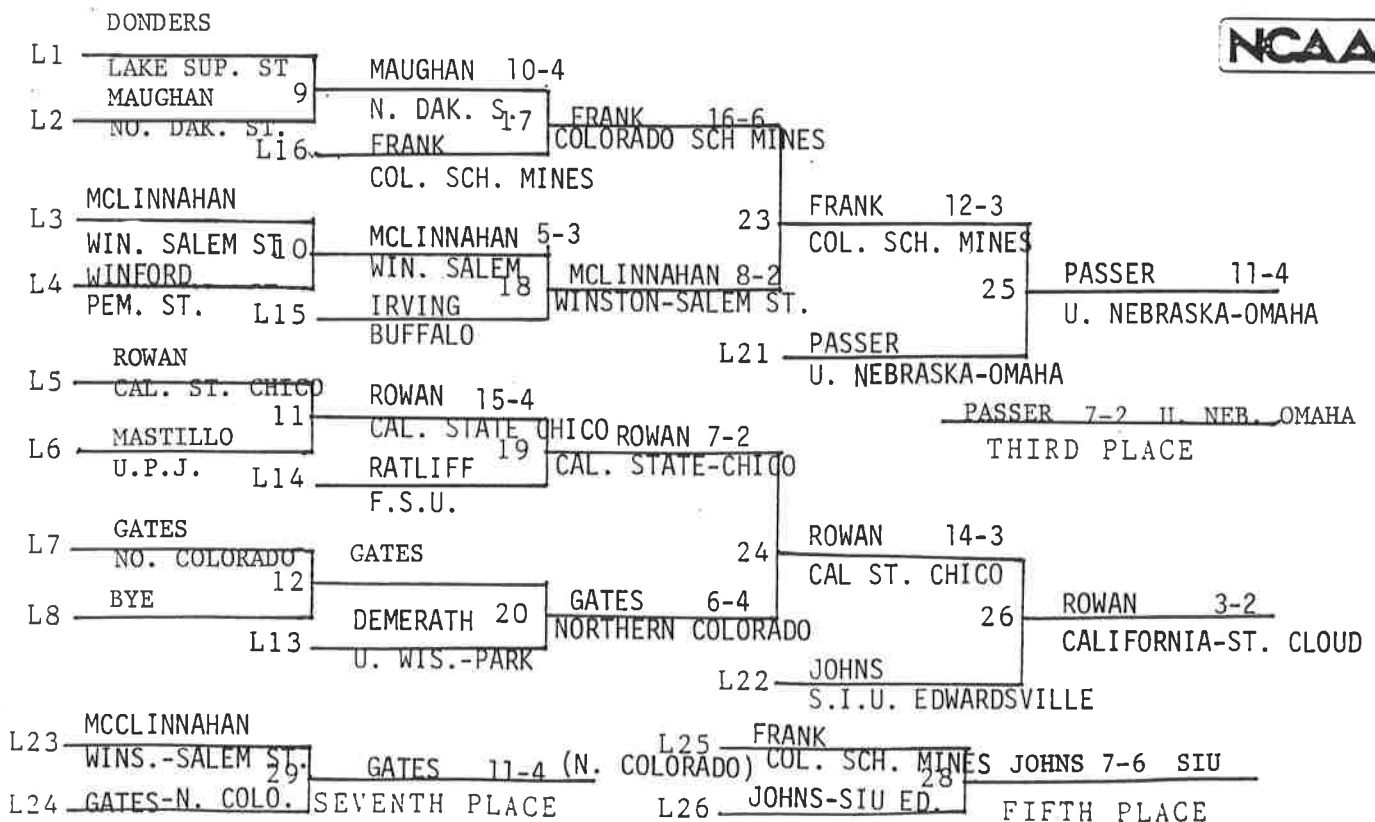

CALIFORNIA UNIVERSITY OF PA.

CALIFORNIA UNIVERSITY OF PA.

1989

WEIGHT CLASS 150

EUSTACIO TORRES (10-13-1)
 SAN FRAN. TORRES 4-2
 8-RICH HASENFUS (26-5-1) 1 SAN. FRAN.
 SPRINGFIELD 13
 GARY HOOPES (16-16-0) RUSSELL FALL (:18)
 FERRIS ST. PORT. STATE
 1-DAN RUSSELL (27-4-2) 2
 PORT ST. 21 RUSSELL FALL (2:55)
 TED PROCTOR (23-8-0) 3
 LONGWOOD MONAHAN 16-6
 4-TIM MONAHAN (28-6-1) 3 HUMB. STATE
 HUMB. ST. 14
 5-HERMAN MOULTRIE (30-5-0) 4
 CHEY ST. BLAHA 13-8
 TOM BLAHA (14-7-1) 4 S.I.U.
 S.I.U.
 MARK COSBY (17-10-1)
 GRAND VALLEY KROUPAL 8-5
 6-PAUL KROUPAL (21-8-0) 5 N. DAK. ST.
 N. DAK. ST. 15
 CHAD HAWKS (19-11-1) DAGLEY FALL (2:00)
 PEM. ST. ASHLAND.
 3-BEN DAGLEY (30-6-1) 6
 ASHLAND 22 DAGLEY 11-10
 7-JON LANTZ (22-10-1) ASHLAND (33-6-1)
 AUG. LANTZ 12-2
 ED GALLEGOS (18-11-0) 7 AUG. 16
 COL. SCH. MINES LANTZ FALL 6:11
 DANNY BODEN (24-9-1) AUGUSTANA
 WINSTON-SALEM ST. BODEN 8-4
 2-PERRY FINK (30-2-1) 8 WINSTON-SALEM ST.
 SO. DAK.

DAN RUSSELL - PORTLAND STATE FALL 1:44
NATIONAL CHAMPION

Soph 4 all falls
31-4-2

CALIFORNIA UNIVERSITY OF PA.

L1 HASENFUS
 SPRINGFIELD HOOPES 5-3
 L2 HOOPES 9 FERRIS STATE
 FERRIS ST. L16 BODEN 17 FERRIS STATE
 WINSTON-SALEM ST.
 L3 PROCTOR 23 KROUPAL FALL (4:27)
 LONGWOOD MOULTRIE 11-8 N DAK ST.
 L4 MOULTRIE 10 CHEY. STATE
 CHEY. ST. L15 KROUPAL 18 KROUPAL 3-2 25
 N. DAK. STATE NORTH DAKOTA STATE MONAHAN
 HUMBOLDT ST.
 L5 COSBY L21 HUMBOLDT ST.
 GRAND. VALLEY 11 COSBY FALL 5:10
 L6 HAWKS 19 BLAHA 16-9
 PEM. ST. L14 BLAHA S.I.U.
 L7 GALLEGOS 24 FINK DISQ.
 COL. SCH. MINES 12 FINK 10-2 S. DAK.
 L8 FINK 20 FINK FALL (1:19)
 SOUTH DAK. L13 TORRES 20 SOUTH DAKOTA STATE
 SAN. FRANCISCO 26 FINK FALL (5:06)
 S. DAK. ST.

MONAHAN 4-4/3-2 OT HUMBOLDT ST.
THIRD PLACE

L23 HOOPES
 FERRIS ST. 29 HOOPES FERRIS ST.
 L24 FORFEIT SEVENTH PLACE

L25 KROUPAL
 N. DAK. ST. 28 LANTZ 8-4 AUGUSTANA
 L26 LANTZ
 AUGUSTANA FIFTH PLACE

CALIFORNIA UNIVERSITY OF PA.