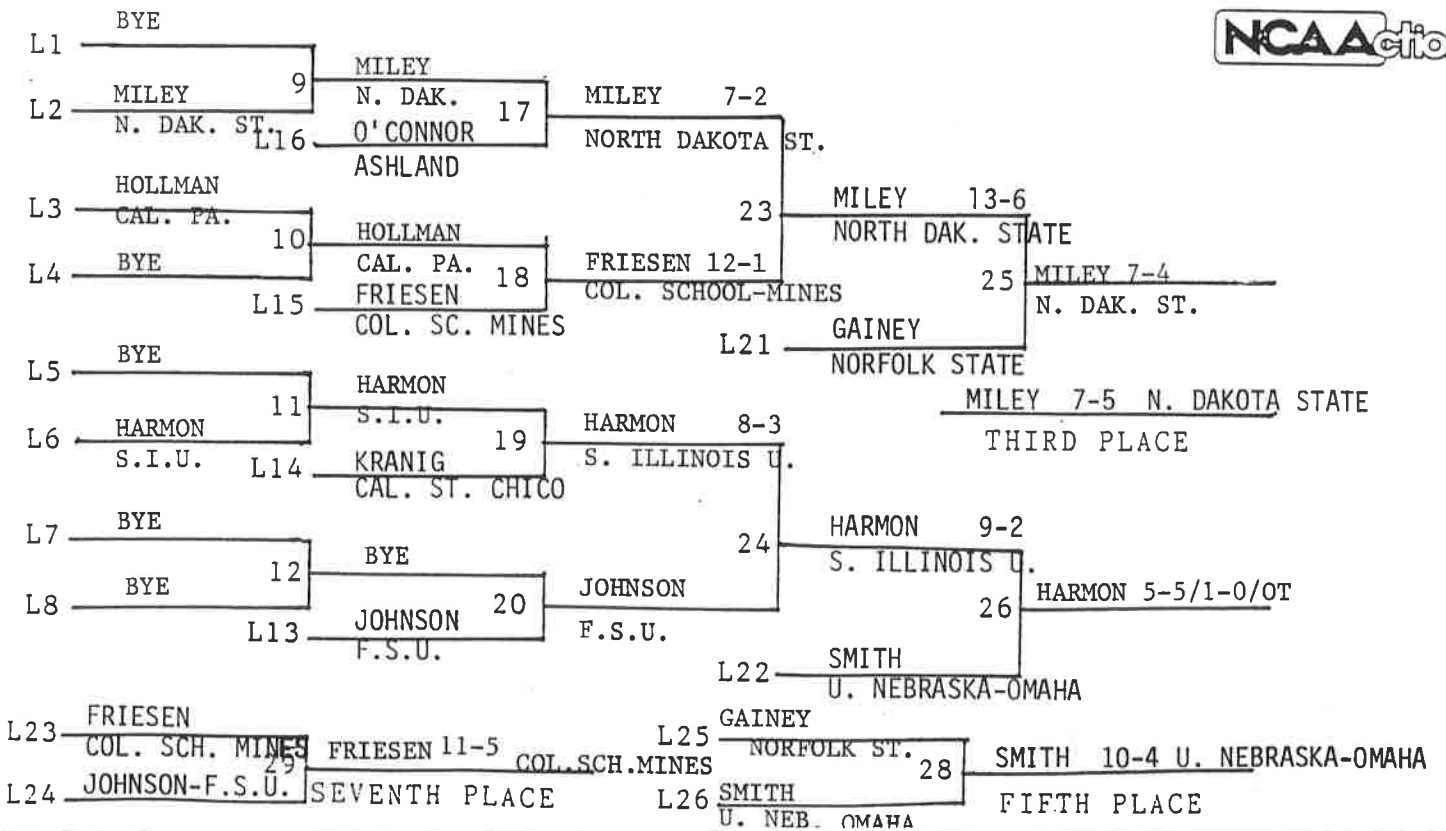

CALIFORNIA UNIVERSITY OF PA.

CALIFORNIA UNIVERSITY OF PA.

1989

WEIGHT CLASS 150

EUSTACIO TORRES (10-13-1)
 SAN FRAN. TORRES 4-2
 8-RICH HASENFUS (26-5-1) 1 SAN. FRAN.
 SPRINGFIELD 13
 GARY HOOPES (16-16-0) RUSSELL FALL (:18)
 FERRIS ST. PORT. STATE
 1-DAN RUSSELL (27-4-2) 2
 PORT ST. 21 RUSSELL FALL (2:55)
 TED PROCTOR (23-8-0) 3
 LONGWOOD MONAHAN 16-6
 4-TIM MONAHAN (28-6-1) 3 HUMB. STATE
 HUMB. ST. 14
 5-HERMAN MOULTRIE (30-5-0) 4
 CHEY ST. BLAHA 13-8
 TOM BLAHA (14-7-1) 4 S.I.U.
 S.I.U.
 MARK COSBY (17-10-1)
 GRAND VALLEY KROUPAL 8-5
 6-PAUL KROUPAL (21-8-0) 5 N. DAK. ST.
 N. DAK. ST. 15
 CHAD HAWKS (19-11-1) DAGLEY FALL (2:00)
 PEM. ST. ASHLAND.
 3-BEN DAGLEY (30-6-1) 6
 ASHLAND 22 DAGLEY 11-10
 7-JON LANTZ (22-10-1) ASHLAND (33-6-1)
 AUG. LANTZ 12-2
 ED GALLEGOS (18-11-0) 7 AUG. 16
 COL. SCH. MINES LANTZ FALL 6:11
 DANNY BODEN (24-9-1) AUGUSTANA
 WINSTON-SALEM ST. BODEN 8-4
 2-PERRY FINK (30-2-1) 8 WINSTON-SALEM ST.
 SO. DAK.

DAN RUSSELL - PORTLAND STATE FALL 1:44
NATIONAL CHAMPION

Soph 4 all falls
31-4-2

CALIFORNIA UNIVERSITY OF PA.

L1 HASENFUS
 SPRINGFIELD HOOPES 5-3
 L2 HOOPES 9 FERRIS STATE
 FERRIS ST. L16 BODEN 17 FERRIS STATE
 WINSTON-SALEM ST.
 L3 PROCTOR 23 KROUPAL FALL (4:27)
 LONGWOOD MOULTRIE 11-8 N DAK ST.
 L4 MOULTRIE 10 CHEY. STATE
 CHEY. ST. L15 KROUPAL 18 KROUPAL 3-2 25
 N. DAK. STATE NORTH DAKOTA STATE MONAHAN
 HUMBOLDT ST.
 L5 COSBY L21 HUMBOLDT ST.
 GRAND. VALLEY 11 COSBY FALL 5:10
 L6 HAWKS 19 BLAHA 16-9
 PEM. ST. L14 BLAHA S.I.U.
 L7 GALLEGOS 24 FINK DISQ.
 COL. SCH. MINES 12 FINK 10-2 S. DAK.
 L8 FINK 20 FINK FALL (1:19)
 SOUTH DAK. L13 TORRES 20 SOUTH DAKOTA STATE
 SAN. FRANCISCO 26 FINK FALL (5:06)
 S. DAK. ST.

MONAHAN 4-4/3-2 OT HUMBOLDT ST.
THIRD PLACE

L23 HOOPES
 FERRIS ST. 29 HOOPES FERRIS ST.
 L24 FORFEIT SEVENTH PLACE

L25 KROUPAL
 N. DAK. ST. 28 LANTZ 8-4 AUGUSTANA
 L26 LANTZ
 AUGUSTANA FIFTH PLACE

CALIFORNIA UNIVERSITY OF PA.