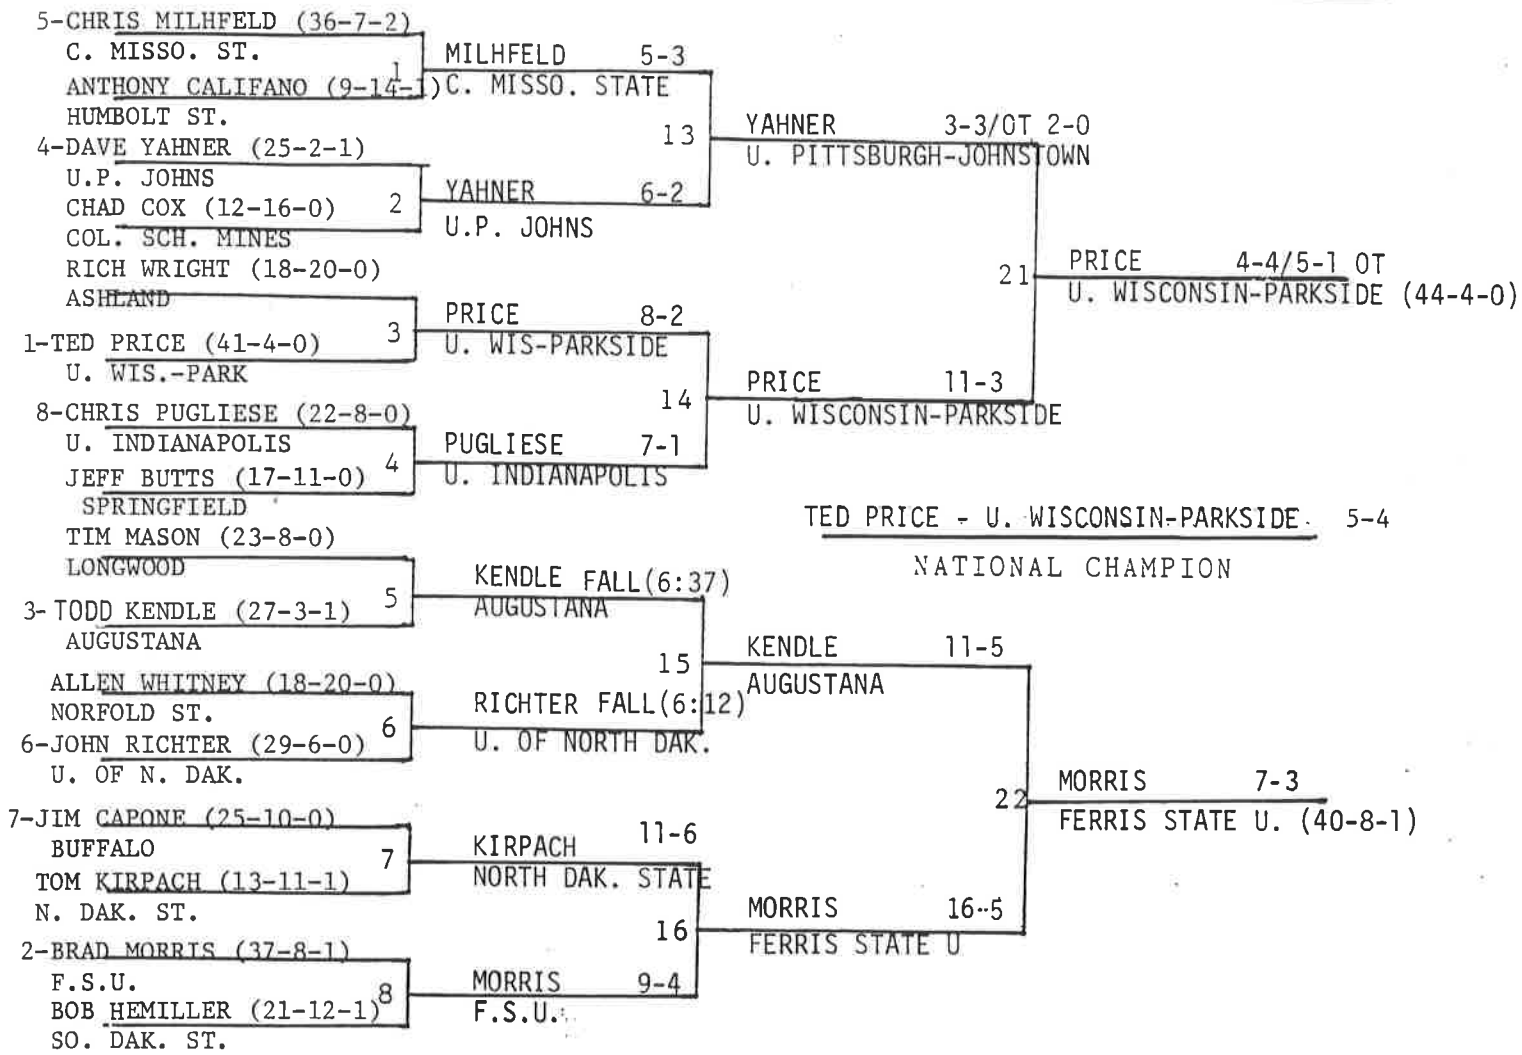

DAN RUSSELL - PORTLAND STATE FALL 1:44
NATIONAL CHAMPION

Soph 4 all falls
31-4-2

CALIFORNIA UNIVERSITY OF PA.

L1 HASENFUS
 SPRINGFIELD HOOPES 5-3
 L2 HOOPES 9 FERRIS STATE
 FERRIS ST. L16 BODEN 17 FERRIS STATE
 WINSTON-SALEM ST.
 L3 PROCTOR 23 KROUPAL FALL (4:27)
 LONGWOOD MOULTRIE 11-8 N DAK ST.
 L4 MOULTRIE 10 CHEY. STATE
 CHEY. ST. L15 KROUPAL 18 KROUPAL 3-2 25
 N. DAK. STATE NORTH DAKOTA STATE MONAHAN
 HUMBOLDT ST.
 L5 COSBY L21 HUMBOLDT ST.
 GRAND. VALLEY 11 COSBY FALL 5:10
 L6 HAWKS 19 BLAHA 16-9
 PEM. ST. L14 BLAHA S.I.U.
 L7 GALLEGOS 24 FINK DISQ.
 COL. SCH. MINES 12 FINK 10-2 S. DAK.
 L8 FINK 20 FINK FALL (1:19)
 SOUTH DAK. L13 TORRES 20 SOUTH DAKOTA STATE
 SAN. FRANCISCO 26 FINK FALL (5:06)
 S. DAK. ST.

MONAHAN 4-4/3-2 OT HUMBOLDT ST.
THIRD PLACE

L23 HOOPES
 FERRIS ST. 29 HOOPES FERRIS ST.
 L24 FORFEIT SEVENTH PLACE

L25 KROUPAL
 N. DAK. ST. 28 LANTZ 8-4 AUGUSTANA
 L26 LANTZ
 AUGUSTANA FIFTH PLACE

CALIFORNIA UNIVERSITY OF PA.