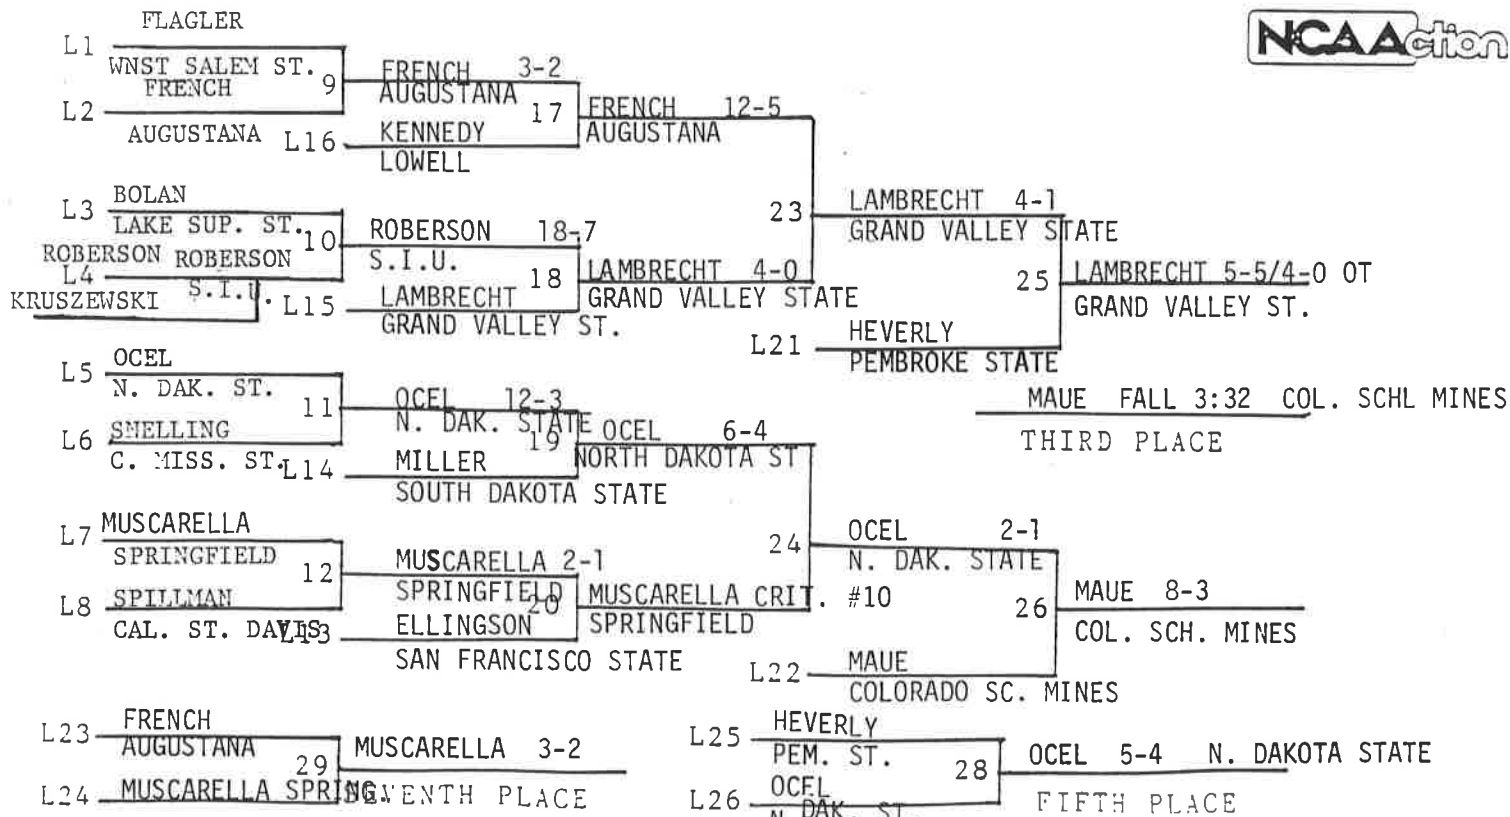

CALIFORNIA UNIVERSITY OF PA.

CALIFORNIA UNIVERSITY OF PA.

1989

WEIGHT CLASS 150

EUSTACIO TORRES (10-13-1)
 SAN FRAN. TORRES 4-2
 8-RICH HASENFUS (26-5-1) 1 SAN. FRAN.
 SPRINGFIELD 13
 GARY HOOPES (16-16-0) RUSSELL FALL (:18)
 FERRIS ST. PORT. STATE
 1-DAN RUSSELL (27-4-2) 2
 PORT ST. 21 RUSSELL FALL (2:55)
 TED PROCTOR (23-8-0) 3
 LONGWOOD MONAHAN 16-6
 4-TIM MONAHAN (28-6-1) 3 HUMB. STATE
 HUMB. ST. 14
 5-HERMAN MOULTRIE (30-5-0) 4
 CHEY ST. BLAHA 13-8
 TOM BLAHA (14-7-1) 4 S.I.U.
 S.I.U.
 MARK COSBY (17-10-1)
 GRAND VALLEY KROUPAL 8-5
 6-PAUL KROUPAL (21-8-0) 5 N. DAK. ST.
 N. DAK. ST. 15
 CHAD HAWKS (19-11-1) DAGLEY FALL (2:00)
 PEM. ST. ASHLAND.
 3-BEN DAGLEY (30-6-1) 6
 ASHLAND 22 DAGLEY 11-10
 7-JON LANTZ (22-10-1) ASHLAND (33-6-1)
 AUG. LANTZ 12-2
 ED GALLEGOS (18-11-0) 7 AUG. 16
 COL. SCH. MINES LANTZ FALL 6:11
 DANNY BODEN (24-9-1) AUGUSTANA
 WINSTON-SALEM ST. BODEN 8-4
 2-PERRY FINK (30-2-1) 8 WINSTON-SALEM ST.
 SO. DAK.

DAN RUSSELL - PORTLAND STATE FALL 1:44
NATIONAL CHAMPION

Soph 4 all falls
31-4-2

CALIFORNIA UNIVERSITY OF PA.

L1 HASENFUS
 SPRINGFIELD HOOPES 5-3
 L2 HOOPES 9 FERRIS STATE
 FERRIS ST. L16 BODEN 17 FERRIS STATE
 WINSTON-SALEM ST.
 L3 PROCTOR 23 KROUPAL FALL (4:27)
 LONGWOOD MOULTRIE 11-8 N DAK ST.
 L4 MOULTRIE 10 CHEY. STATE
 CHEY. ST. L15 KROUPAL 18 KROUPAL 3-2 25
 N. DAK. STATE NORTH DAKOTA STATE MONAHAN
 HUMBOLDT ST.
 L5 COSBY L21 HUMBOLDT ST.
 GRAND. VALLEY 11 COSBY FALL 5:10
 L6 HAWKS 19 BLAHA 16-9
 PEM. ST. L14 BLAHA S.I.U.
 L7 GALLEGOS 24 FINK DISQ.
 COL. SCH. MINES 12 FINK 10-2 S. DAK.
 L8 FINK 20 FINK FALL (1:19)
 SOUTH DAK. L13 TORRES 20 SOUTH DAKOTA STATE
 SAN. FRANCISCO 26 FINK FALL (5:06)
 S. DAK. ST.

MONAHAN 4-4/3-2 OT HUMBOLDT ST.
THIRD PLACE

L23 HOOPES
 FERRIS ST. 29 HOOPES FERRIS ST.
 L24 FORFEIT SEVENTH PLACE

L25 KROUPAL
 N. DAK. ST. 28 LANTZ 8-4 AUGUSTANA
 L26 LANTZ
 AUGUSTANA FIFTH PLACE

CALIFORNIA UNIVERSITY OF PA.