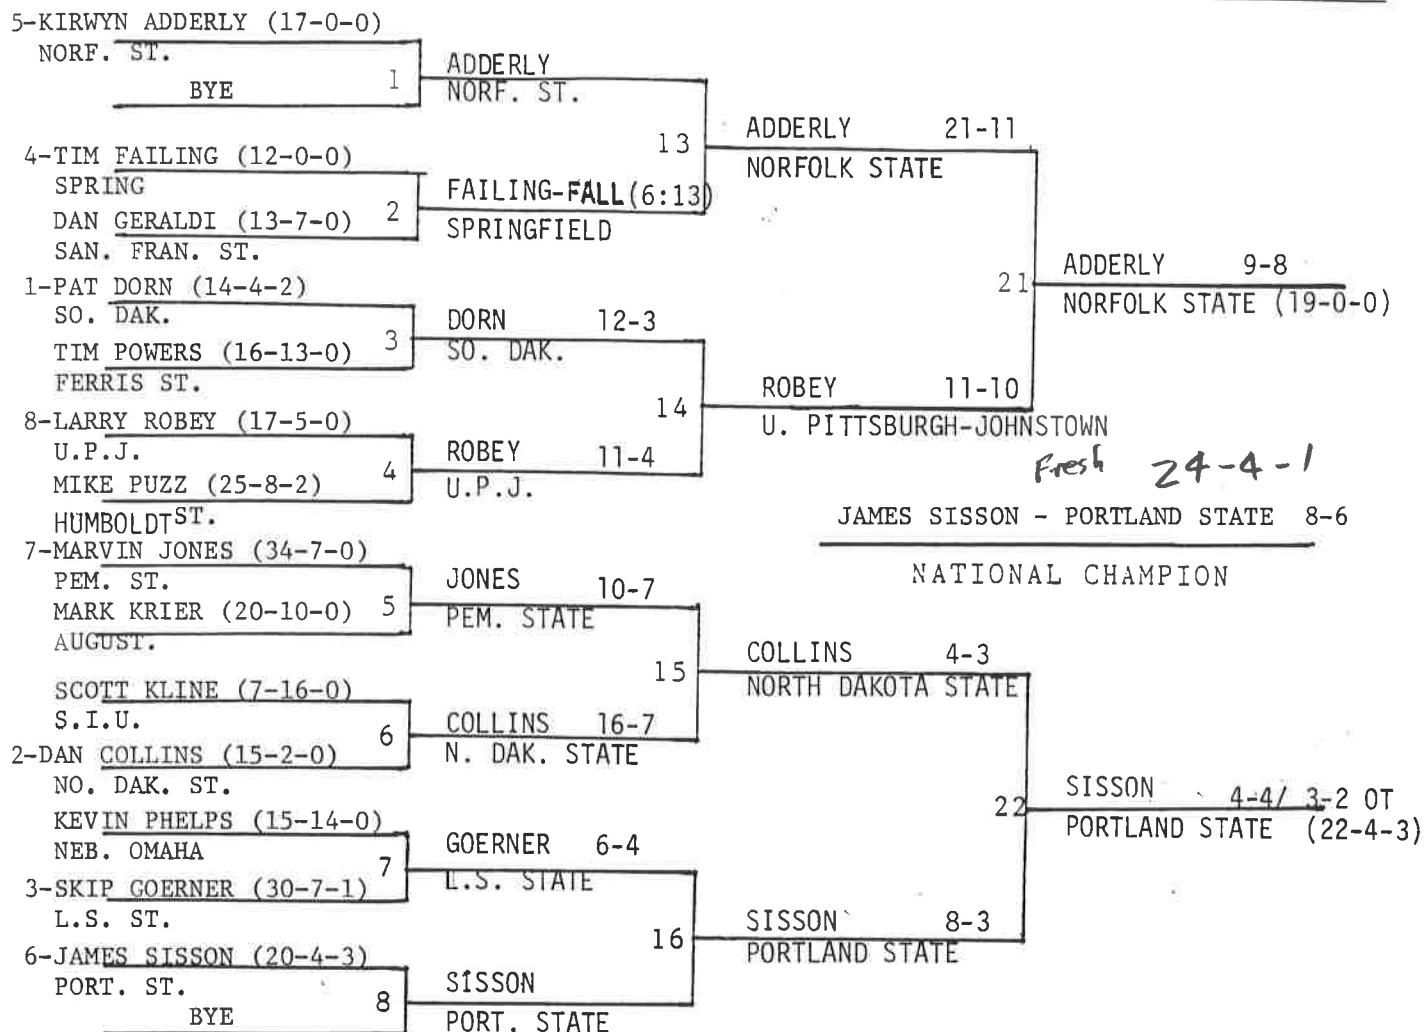

CALIFORNIA UNIVERSITY OF PA.

CALIFORNIA UNIVERSITY OF PA.

1989

WEIGHT CLASS 150

EUSTACIO TORRES (10-13-1)
 SAN FRAN. TORRES 4-2
 8-RICH HASENFUS (26-5-1) 1 SAN. FRAN.
 SPRINGFIELD 13
 GARY HOOPES (16-16-0) RUSSELL FALL (:18)
 FERRIS ST. PORT. STATE
 1-DAN RUSSELL (27-4-2) 2
 PORT ST. 21 RUSSELL FALL (2:55)
 TED PROCTOR (23-8-0) 3
 LONGWOOD MONAHAN 16-6
 4-TIM MONAHAN (28-6-1) 3 HUMB. STATE
 HUMB. ST. 14
 5-HERMAN MOULTRIE (30-5-0) 4
 CHEY ST. BLAHA 13-8
 TOM BLAHA (14-7-1) 4 S.I.U.
 S.I.U.
 MARK COSBY (17-10-1)
 GRAND VALLEY KROUPAL 8-5
 6-PAUL KROUPAL (21-8-0) 5 N. DAK. ST.
 N. DAK. ST. 15
 CHAD HAWKS (19-11-1) DAGLEY FALL (2:00)
 PEM. ST. ASHLAND.
 3-BEN DAGLEY (30-6-1) 6
 ASHLAND 22 DAGLEY 11-10
 7-JON LANTZ (22-10-1) ASHLAND (33-6-1)
 AUG. LANTZ 12-2
 ED GALLEGOS (18-11-0) 7 AUG. 16
 COL. SCH. MINES LANTZ FALL 6:11
 DANNY BODEN (24-9-1) AUGUSTANA
 WINSTON-SALEM ST. BODEN 8-4
 2-PERRY FINK (30-2-1) 8 WINSTON-SALEM ST.
 SO. DAK.

DAN RUSSELL - PORTLAND STATE FALL 1:44
NATIONAL CHAMPION

Soph 4 all falls
31-4-2

CALIFORNIA UNIVERSITY OF PA.

L1 HASENFUS
 SPRINGFIELD HOOPES 5-3
 L2 HOOPES 9 FERRIS STATE
 FERRIS ST. L16 BODEN 17 FERRIS STATE
 WINSTON-SALEM ST.
 L3 PROCTOR 23 KROUPAL FALL (4:27)
 LONGWOOD MOULTRIE 11-8 N DAK ST.
 L4 MOULTRIE 10 CHEY. STATE
 CHEY. ST. L15 KROUPAL 18 KROUPAL 3-2 25
 N. DAK. STATE NORTH DAKOTA STATE MONAHAN
 HUMBOLDT ST.
 L5 COSBY L21 HUMBOLDT ST.
 GRAND. VALLEY 11 COSBY FALL 5:10
 L6 HAWKS 19 BLAHA 16-9
 PEM. ST. L14 BLAHA S.I.U.
 L7 GALLEGOS 24 FINK DISQ.
 COL. SCH. MINES 12 FINK 10-2 S. DAK.
 L8 FINK 20 FINK FALL (1:19)
 SOUTH DAK. L13 TORRES 20 SOUTH DAKOTA STATE
 SAN. FRANCISCO 26 FINK FALL (5:06)
 S. DAK. ST.