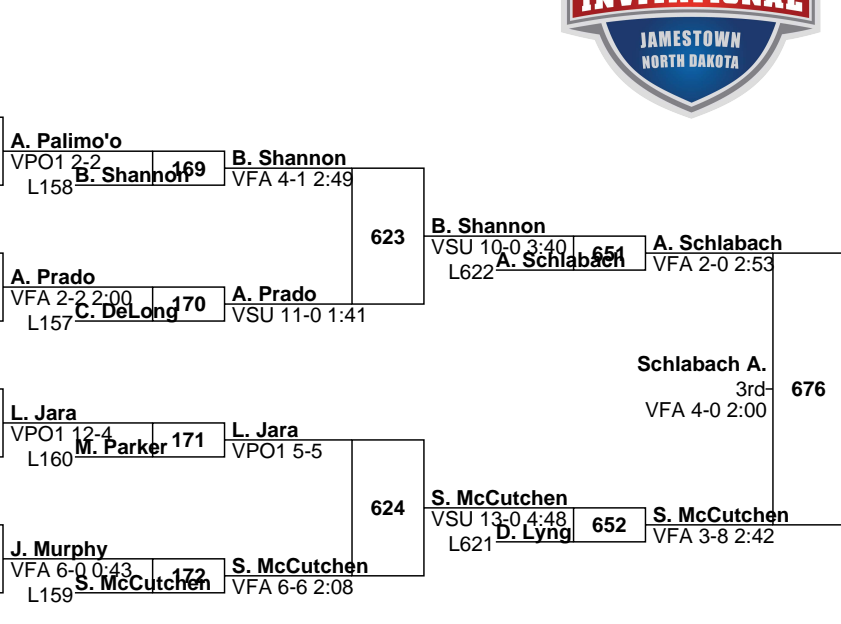

BYE	A. Palimo'o	BYE	A. Palimo'o	142
L108	A. Jones	V. Herrera	L132	VPO1 6-2	161
L109	P. Kalish	A. Jones	VFA 4-2 2:17	143	169
L110	A. Prado	C. Williams	L131	VSU 10-0 0:46	162
L111	BYE	A. Prado	BYE	A. Prado	144
	BYE	J. Clark	L130	VFA 2-0 0:58	170
L112	A. Montoya	A. Montoya	BYE	A. Fuller	145
L113	L. Gonsalves	L. Gonsalves	L129	VSU 11-0 1:57	171
	BYE	A. Arrington	L128	VFA 4-0 0:59	172
L113A	L. Jara	L. Jara	BYE	VPO1 2-1	177
L114	T. Hayase	R. Garcia	L127	VPO1 5-5	178
	BYE	T. Hayase	BYE	T. Hayase	147
L115	BYE	R. Vargas	L126	VFA 4-0 0:30	179
L116	H. Budney	H. Budney	BYE	J. Murphy	148
	BYE	J. Murphy	L125	VFA 6-2 2:05	180