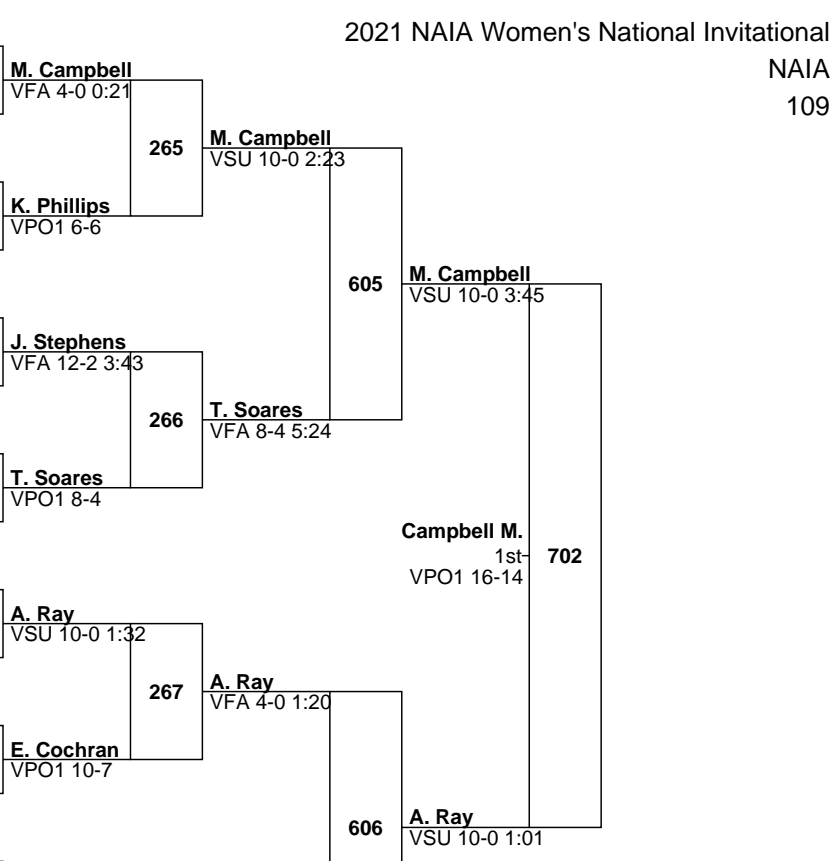

L201 M. Meek			
L202 N. Flores	233	M. Meek	VPO1 14-4
L203 L. Hunt		L232 K. Wilkey	249
L204 A. Halstead	234	L. Hunt	VSU1 12-2 2:39
L205 A. MarietHidalgo		L231 K. Bartelt	250
L206 L. Lincoln		L230 S. Kiddoo	251
L207 A. Cokeley	235	L. Lincoln	VFA 2-0 0:56
L208 M. Childs		L229 K. Leizler	252
L209 A. Martinez		L228 L. Campbell	253
L210 J. Burkett-Erice	236	J. Burkett-Erice	VFA 8-10 4:51
L211 L. Megargee		L227 M. Arceneaux	254
L212 M. Salazar		L226 C. Krebsbach	255
L213 S. Scobee	237	S. Scobee	VFA 5-6 2:25
		L225 C. Payne	256

L643 K. Bartelt		E. Cochran	VFA 9-13 2:52
L644 E. Cochran	5th		VPO1 9-2
L607 K. Phillips		R. Sahagun	VSU 10-0 5:56
L608 R. Sahagun	7th		VPO1 5-5