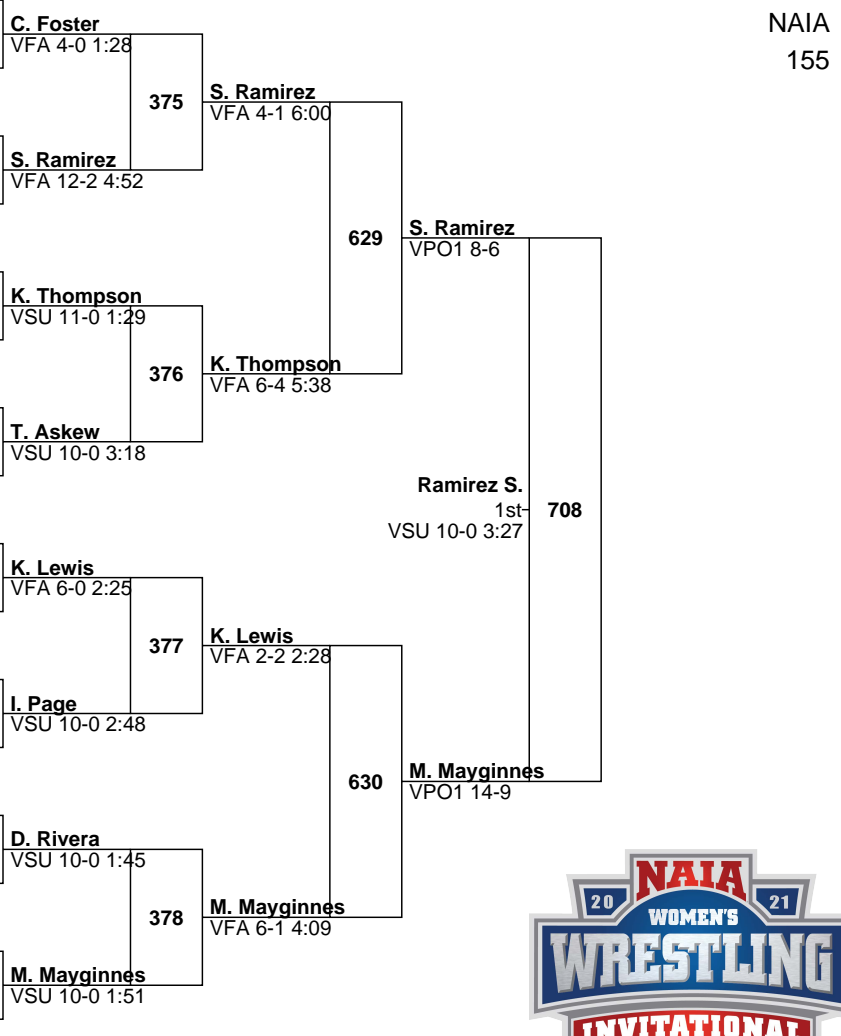

L312 S. Sanchez		
BYE		359
L313 R. Rodawald	L344	K. Hedrick
L314 B. Lynn Rush	L343	B. Lynn Rush
L315 D. Morrison		360
L316 J. Carreras	VIN 0-0 0:00	B. Garcia
L317 E. Demann	L342	B. Garcia
L318 J. Hartlein	VFO	E. Demann
L319 N. Maston	L341	A. Ashby
L320 H. McDonald	VFA 4-2 1:55	B. Mitchell
BYE	L340	
L321 S. Omari	BYE	H. Schafer
L322 J. Katcheak	L339	H. Schafer
L323 A. Lopez	VFA 8-0 1:18	A. Hardin
L324 H. Dickinson	L338	A. Hardin
L325 M. Oellermann	VSU 11-0 4:32	D. Talkington
	L337	D. Talkington
L655 C. Foster	VFA 8-6 5:59	C. Foster
L656 D. Rivera	VPO1 4-1	VFA 4-0 0:35
L631 T. Askew	VSU 12-0 6:24	T. Askew
L632 D. Talkington	VPO 2-0	VFA 5-4 5:43