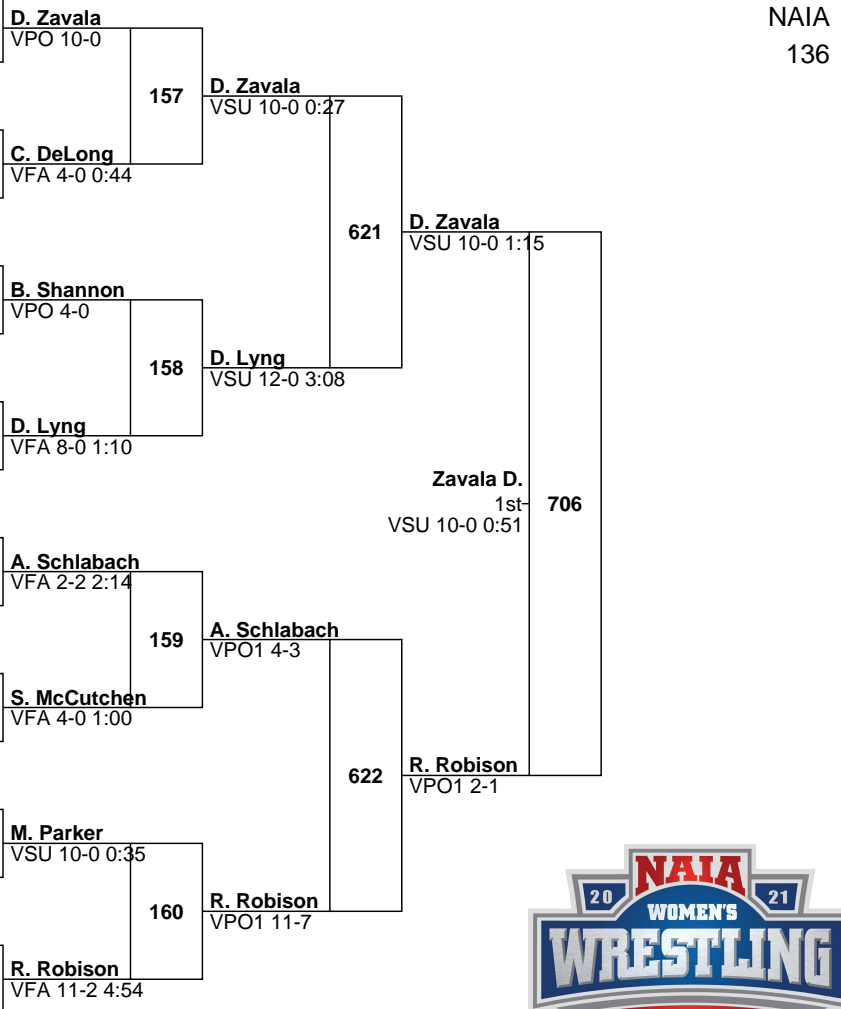

1	Desiree Zavala	Wayland Baptist	D. Zavala	BYE
	Jocelyn Murphy	Missouri Valley	J. Murphy	108
	Ashlee Palimo'o	Midland	C. DeLong	110
	Remy Vargas	Jamestown	R. Vargas	109
	Abbie Jones	Baker	VSU1 16-5 6:00	126
	Paige Kalish	Brewton-Parker	C. DeLong	VPO1 16-14
8	Charmayne DeLong	Indiana Tech	B. Shannon	111
	Brigid Shannon	Corban	VFA 2-0 2:14	127
	Rebekah Garcia	Lyon	R. Garcia	BYE
	Allyson Arrington	Cumberlands	A. Arrington	BYE
	Andrea Montoya	Central Methodist	D. Lyng	112
4	Destiny Lyng	Oklahoma City	VFA 12-0 1:47	128
3	Andrea Schlabach	Grand View	A. Schlabach	113
	Lyric Gonsalves	Ottawa	VPO1 6-4	129
	Amy Fuller	Hastings	A. Fuller	BYE
	Jaimes Clark	Baker	J. Clark	BYE
	Savanna McCutchen	Missouri Valley	S. McCutchen	130
6	Luisita Jara	Jamestown	S. McCutchen	113A
	Mattison Parker	Oklahoma City	M. Parker	114
	Taylor Hayase	Midland	VFA 6-0 3:17	131
	Carson Williams	Corban	C. Williams	BYE
	Victoria Herrera	Saint Mary	V. Herrera	115
	Hailey Budney	Cumberlands	R. Robison	132
2	Randi Robison	Campbellsville	VFA 8-0 5:01	116