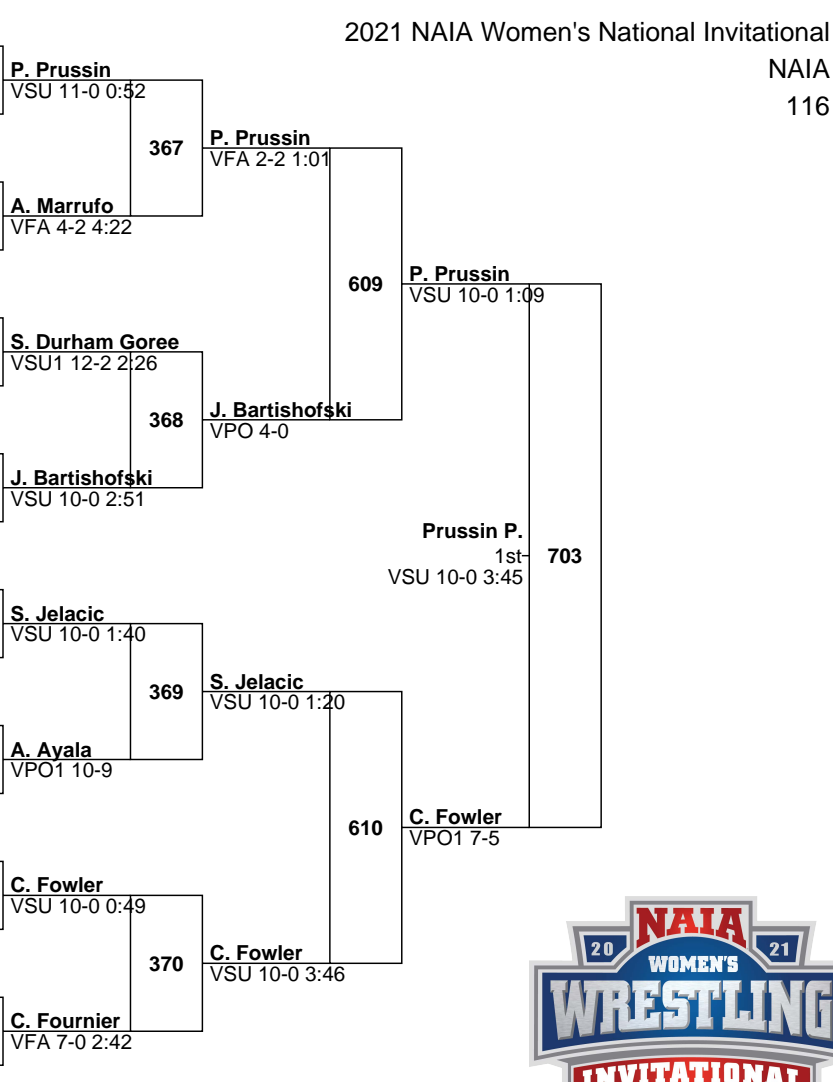

1	Peyton Prussin <i>Life</i>		P. Prussin	
	BYE		BYE	
	Katherine Heath <i>Baker</i>		K. Heath	326
	Brooklyn Hermel <i>Oklahoma City</i>	301	VPO1 8-4	
	Emily Fergeson <i>York</i>		E. Fergeson	
	BYE		BYE	
	Sydney Mcghee <i>Missouri Baptist</i>		A. Marrufo	327
	8 Arianna Marrufo <i>Jamestown</i>	302	VFA 6-2 2:58	
	5 Serenity Durham Goree <i>Midland</i>		S. Durham Goree	
	Emma De Brum <i>Lyon</i>	303	VSU 10-0 4:41	
	Daviona Bonner <i>Central Methodist</i>		S. Durham Goree	328
	Riley Horvath <i>Indiana Tech</i>	304	VPO1 10-2	
	Jasmine Alexander <i>Grand View</i>		R. Horvath	
	Cierra Broukal <i>Campbellsville</i>	305	VPO1 6-4	
	BYE		J. Bartishofski	329
	4 Josie Bartishofski <i>Jamestown</i>		BYE	
	3 Stefana Jelacic <i>Lourdes</i>		S. Jelacic	
	Cora Johnson <i>Central Methodist</i>	306	VSU 11-0 1:12	
	BYE		S. Jelacic	330
	Valeria Davilla <i>Wayland Baptist</i>		V. Davilla	
	JoNiesha Kennedy <i>Ottawa</i>		BYE	
	Aphrodite Ayala <i>Simpson University</i>	307	VPO1 8-7	
	Raven Guidry <i>Oklahoma City</i>		A. Ayala	331
	6 Alyssa Schuller <i>Indiana Tech</i>	308	VFA 8-4 5:22	
	7 Charlotte Fowler <i>Campbellsville</i>		A. Schuller	
	Carolina Johnson <i>Southern Oregon</i>	309	VPO1 4-2	
	Diana Leyva <i>York</i>		C. Fowler	332
	BYE		D. Leyva	
	Breanna Mestas <i>Corban</i>		BYE	
	Stephanie Blankenship <i>Warner Pacific</i>	310	VSU 11-0 3:59	
	Mariah Spix <i>Lyon</i>		B. Mestas	333
	2 Camille Fournier <i>Texas Wesleyan</i>	311	VFA 7-0 2:44	
			C. Fournier