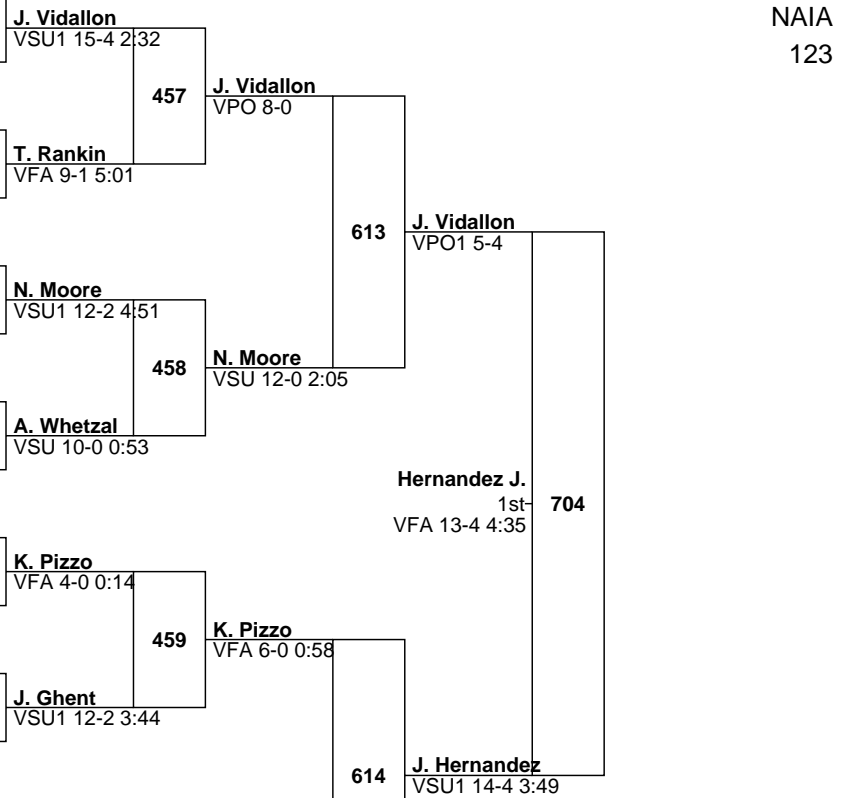

3 Katlyn Pizzo Campbellsville

Marissa Burt Jamestown	409	K. Pizzo	VFA 2-2 0:19
Kaelyn Siason Providence		K. Pizzo	425
Olivia Branson Baker	410	O. Branson	VFO
Anjelynn Baron Eastern Oregon		O. Branson	459
Geneva Winston Brewton-Parker	411	G. Winston	VPO1 8-4
Katy Figueroa York		G. Winston	426
6 Jacqueline Ghent Campbellsville	412	J. Ghent	VFO

7 Jasmin Davis Wayland Baptist

AlishatVan Scoy Saint Mary	413	J. Davis	VSU 10-0 4:23
Isabella Gonzalez Grand View		J. Davis	427
Korissa VanOver Indiana Tech	414	I. Gonzalez	VSU1 12-1 4:48
Avery Thomason Midland		I. Gonzalez	460
Tara Othman Southern Oregon	415	T. Othman	VSU 10-0 2:05
Akemi Garcia Lourdes		T. Othman	428
2 Jasmine Hernandez Lyon	416	J. Hernandez	VFA 6-0 0:30

B. Koonce

L401 G. Loza	429	B. Koonce	VFA 12-2 5:05
L402 J. Castaneda		T. Othman	445
L403 R. Cordova	430	R. Cordova	VSU 10-0 1:14
L404 J. Hernandez		J. Davis	446
L405 P. Enriquez	431	J. Hernandez	VFA 4-0 1:34
L406 M. Lopez-Garcia		G. Winston	447
L407 M. Selemani	432	M. Selemani	VSU1 14-2 3:51
L408 M. Burt		O. Branson	448
L409 K. Siason	433	M. Burt	VFO
L410 A. Baron		A. Burgos	449
L411 K. Figueroa	434	A. Baron	VFO
L412 A. Scoy		G. Konecny	450
L413 K. VanOver	435	A. Scoy	VFA 4-0 1:03
L414 A. Thomason		S. Weeks	451
L415 A. Garcia	436	A. Garcia	VFA 4-1 2:55
L416		K. Martin	452

L647 T. Rankin		T. Rankin	VFA 13-1 2:31
L648 N. Moore	671	N. Moore	VFO

L615 J. Davis		G. Konecny	VSU1 13-2 2:27
L616 G. Konecny		G. Konecny	VPO1 7-3