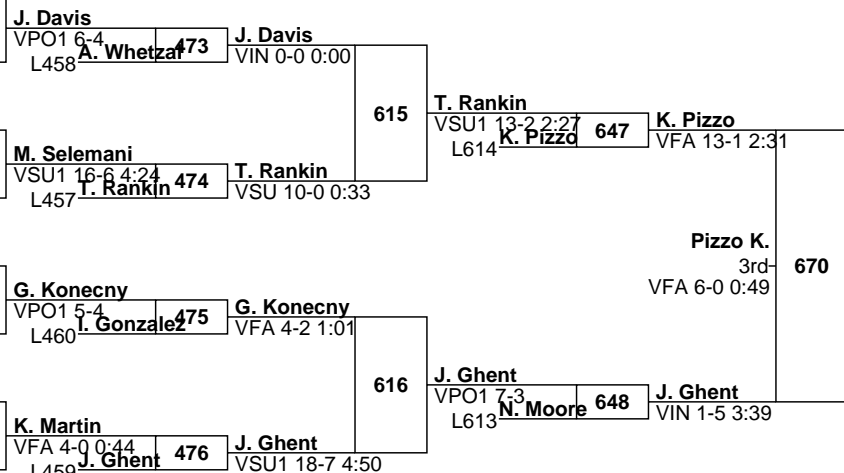

3 Katlyn Pizzo Campbellsville

Marissa Burt Jamestown	409	K. Pizzo	VFA 2-2 0:19
Kaelyn Siason Providence		K. Pizzo	425
Olivia Branson Baker	410	O. Branson	VFO
Anjelynn Baron Eastern Oregon		O. Branson	459
Geneva Winston Brewton-Parker	411	G. Winston	VPO1 8-4
Katy Figueroa York		G. Winston	426
6 Jacqueline Ghent Campbellsville	412	J. Ghent	VFO

7 Jasmin Davis Wayland Baptist

AlishatVan Scoy Saint Mary	413	J. Davis	VSU 10-0 4:23
Isabella Gonzalez Grand View		J. Davis	427
Korissa VanOver Indiana Tech	414	I. Gonzalez	VSU1 12-1 4:48
Avery Thomason Midland		I. Gonzalez	460
Tara Othman Southern Oregon	415	T. Othman	VSU 10-0 2:05
Akemi Garcia Lourdes		T. Othman	428
2 Jasmine Hernandez Lyon	416	J. Hernandez	VFA 6-0 0:30

B. Koonce

L401 G. Loza	429	B. Koonce	VFA 12-2 5:05
L402 J. Castaneda		T. Othman	445
L403 R. Cordova	430	R. Cordova	VSU 10-0 1:14
L404 J. Hernandez		J. Davis	446
L405 P. Enriquez	431	J. Hernandez	VFA 4-0 1:34
L406 M. Lopez-Garcia		G. Winston	447
L407 M. Selemani	432	M. Selemani	VSU1 14-2 3:51
L408 M. Burt		O. Branson	448
L409 K. Siason	433	M. Burt	VFO
L410 A. Baron		A. Burgos	449
L411 K. Figueroa	434	A. Baron	VFO
L412 A. Scoy		G. Konecny	450
L413 K. VanOver	435	A. Scoy	VFA 4-0 1:03
L414 A. Thomason		S. Weeks	451
L415 A. Garcia	436	A. Garcia	VFA 4-1 2:55
L416		K. Martin	452

L647 T. Rankin		T. Rankin	VFA 13-1 2:31
L648 N. Moore	671	N. Moore	VFO

L615 J. Davis		G. Konecny	VSU1 13-2 2:27
L616 G. Konecny		G. Konecny	VPO1 7-3