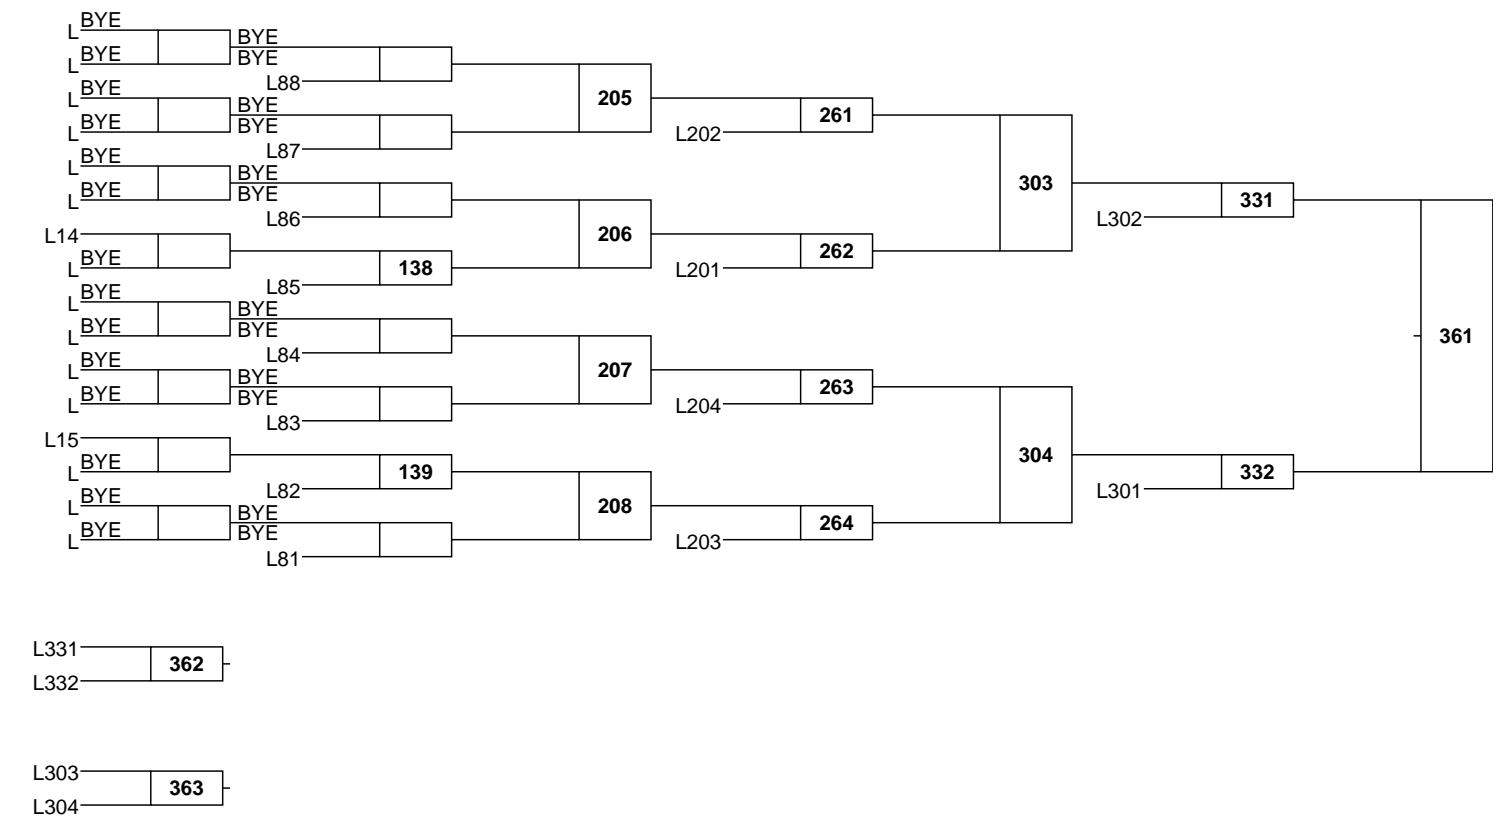

1 Desiree Zavala *Wayland Baptist (W)*

BYE D. Zavala *WBU*

BYE S. Avelino *MNLO* **81**

Shelly Avelino *Menlo (W)* BYE

Randi Robison *Campbellsville (W)*

BYE R. Robison *CU*

BYE D. Dzasezeva *WU* **82**

8 Diana Dzasezeva *Waldorf (W)* BYE

5 Julissa Taitano *Southern Oregon (W)*

BYE J. Taitano *SO*

BYE M. Parker *OCU* **83**

Mattison Parker *Oklahoma City (W)* BYE

Fatima Avalos *Life Pacific (W)*

Taylor Cooks *Life (W)* **14**

BYE J. Parks *JMST* **84**

4 Jacqueline Parks *Jamestown (W)* BYE

3 Angela Peralta *Menlo (W)*

BYE A. Peralta *MNLO*

BYE A. Montoya *CMTH* **85**

Andrea Montoya *Central Methodist (W)* BYE

BYE M. Black *WU* **86**

Makyla Black *Waldorf (W)* BYE

BYE D. Lyng *OCU* **86**

6 Destiny Lyng *Oklahoma City (W)* BYE

7 Erica Sotelo *Life (W)*

Karyn Larkin *St. Mary (W)* **15**

BYE K. Barr *BPC* **87**

Kionna Barr *Brewton Parker (W)* BYE

BYE J. Murphy *MVC* **88**

Jocelyn Murphy *Missouri Valley (W)* BYE

BYE B. Duty *UC* **88**

2 Bridgette Duty *Cumberlands (W)* BYE