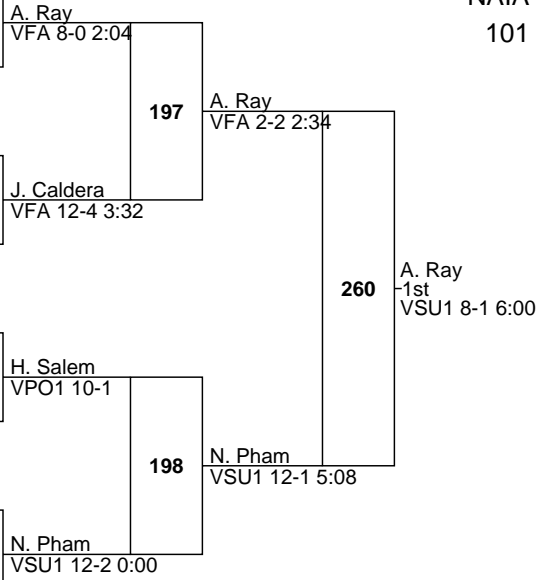

BYE		J. Rodriguez	BYE	
Lisa Megargee Eastern Oregon University				<b>93</b>
Junnette Caldera University of Jamestown	<b>15</b>	J. Caldera	VFA 6-0 1:42	

**3 Hiba Salem Menlo College**

Alaura Couch Waldorf University	<b>16</b>	H. Salem	VSU 10-0 1:30	
BYE				<b>94</b>
Amber Garriga Life University		A. Garriga	BYE	

**6 Kassidy Ramirez Lyon College**

BYE		K. Ramirez	BYE	
BYE				<b>95</b>
Nina Pham Wayland Baptist University		N. Pham	BYE	

**2019 NAIA Women's National Invitational**  
NAIA  
101

BYE				
L14 K. Marlin		K. Marlin	BYE	
BYE				<b>160</b>
L15 L. Megargee		L. Megargee	BYE	
A. Couch		A. Couch	BYE	
BYE				<b>161</b>
L16 A. Couch		A. Couch	BYE	
BYE				<b>162</b>
BYE				<b>200</b>
BYE				<b>238</b>