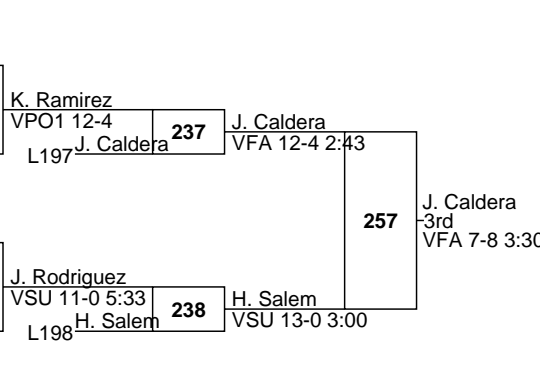

BYE		J. Rodriguez	BYE	
Lisa Megargee Eastern Oregon University				<b>93</b>
Junnette Caldera University of Jamestown	<b>15</b>	J. Caldera	VFA 6-0 1:42	

**3 Hiba Salem Menlo College**

Alaura Couch Waldorf University	<b>16</b>	H. Salem	VSU 10-0 1:30	
BYE				<b>94</b>
Amber Garriga Life University		A. Garriga	BYE	

**6 Kassidy Ramirez Lyon College**

BYE		K. Ramirez	BYE	
BYE				<b>95</b>
Nina Pham Wayland Baptist University		N. Pham	BYE	

**2019 NAIA Women's National Invitational**  
NAIA  
101

BYE				
L14 K. Marlin		K. Marlin	BYE	
BYE				<b>160</b>
L15 L. Megargee		L. Megargee	BYE	
A. Couch		A. Couch	BYE	
BYE				<b>161</b>
L16 A. Couch		A. Couch	BYE	
BYE				<b>162</b>
BYE				<b>200</b>
BYE				<b>238</b>